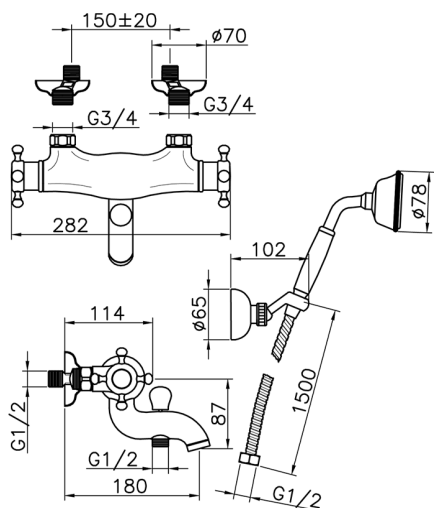

## Miscelatore termostatico vasca completo VICTORIAN\_VTD27010

MODELLO **VTD27010**

Miscelatore termostatico vasca completo, supporto doccia snodato murale, doccia monogetto Classica in Ottone D.78 mm, flex Ottone 150 cm

### CARATTERISTICHE

Ricambio Cartuccia **24.04A.PP**

**Cartuccia Termostatica Plus P 8X20**