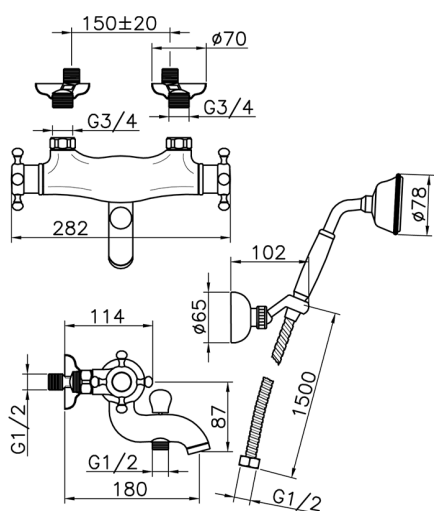

## Miscelatore termostatico vasca completo VICTORIAN\_VTD27010

MODELLO **VTD27010**

Miscelatore termostatico vasca completo, supporto doccia snodato murale, doccia monogetto Classica in Ottone D.78 mm, flex Ottone 150 cm

### CARATTERISTICHE

Ricambio Cartuccia **24.04A.PP**

**Cartuccia Termostatica Plus P 8X20**