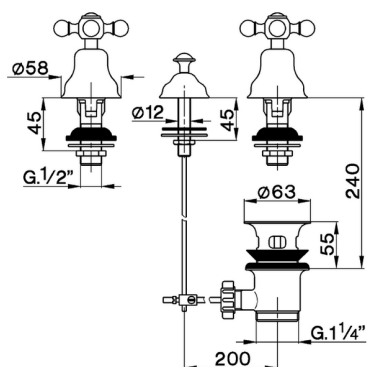

CARATTERISTICHE

2024-11-24