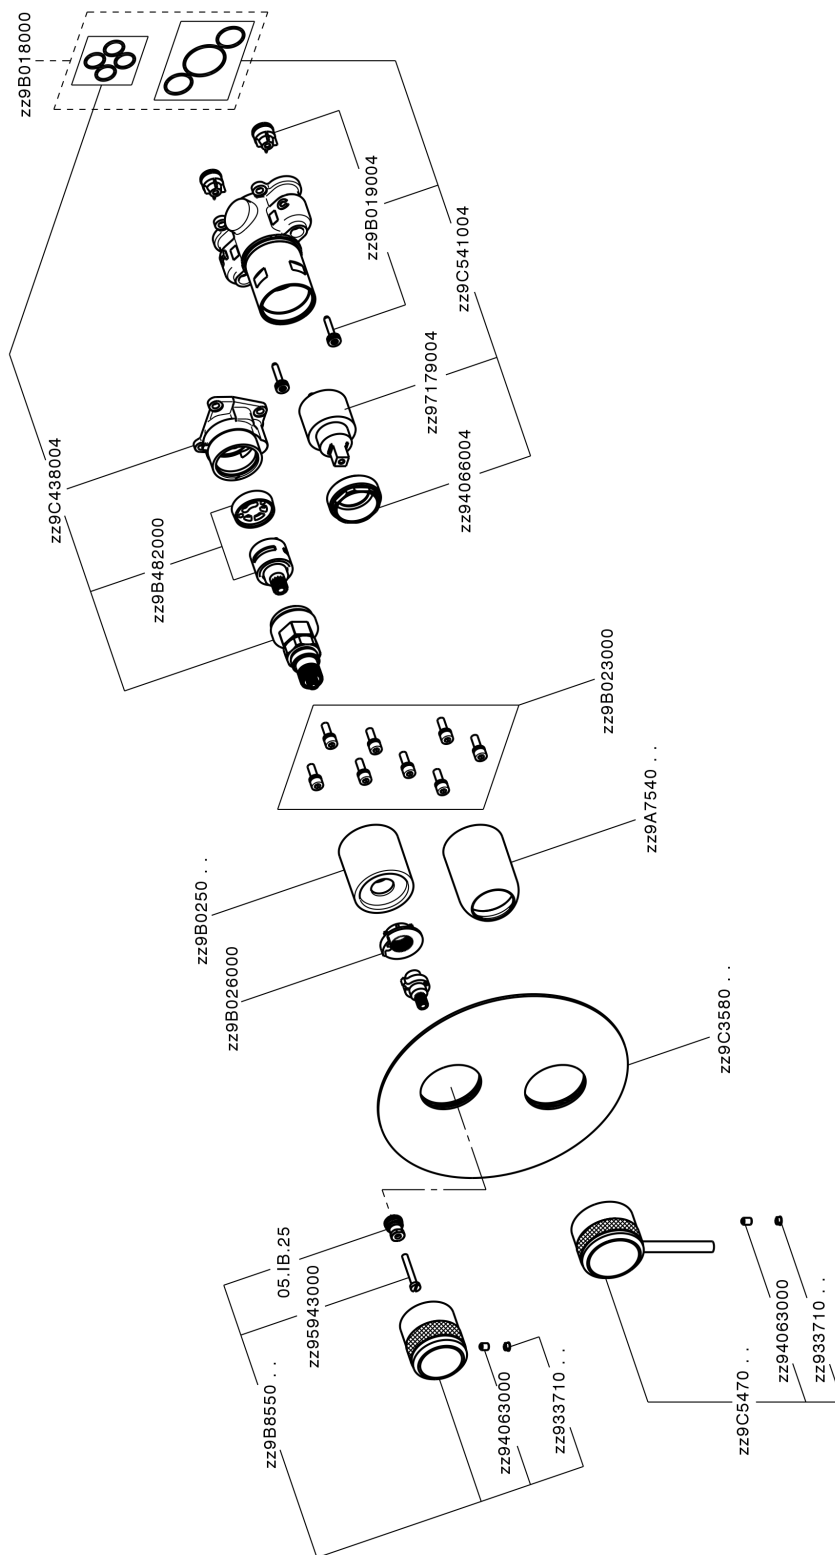

Completo Monocomando per One-Box ONE BOX_CR0BM030

MODELLO **CR0BM030**

Completo Monocomando per One-Box, con deviatore 2-3 uscite, profondità minima di installazione 67 mm, senza parte incasso, per art. ZB00B030-ZB00B031

FINITURE DISPONIBILI

-  **21** 21 Cromo
-  **2F** 2F Nichel Spazzolato
-  **2Q** 2Q Black Titanium

CARATTERISTICHE

Ricambio Cartuccia **ZZ97179000**

Cartuccia Monocomando 35 mm

Installazione **Incasso**

Parti Incasso necessarie **ZB00B031**

ZB00B030

Completo Monocomando per One-Box ONE BOX_CR0BM030

CR0BM030

<https://www.huberitalia.com/completo-monocomando-per-one-box-one-box-cr0bm030>

One-Box Universale per incasso ONE BOX_ZB00B031

MODELLO **ZB00B031**

One-Box Universale per incasso, per termostatico o monocomando 1 o 2 o 3 uscite, senza parte esterna, con silenziosi, con guarnizione per sigillatura

FINITURE DISPONIBILI

04 04 Senza Finitura

CARATTERISTICHE