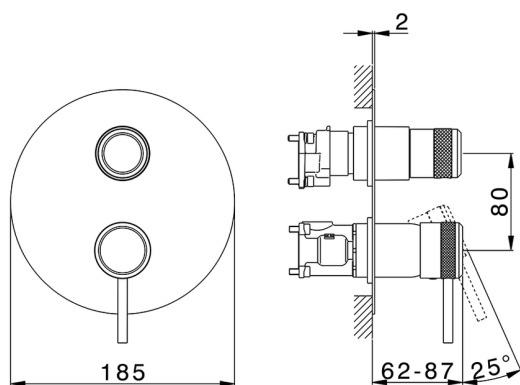

Completo Monocomando per One-Box ONE BOX_CR0BM030

MODELLO **CR0BM030**

Completo Monocomando per One-Box, con deviatore 2-3 uscite, profondità minima di installazione 67 mm, senza parte incasso, per art. ZB00B030-ZB00B031

FINITURE DISPONIBILI

-  **21** 21 Cromo
-  **2F** 2F Nichel Spazzolato
-  **2Q** 2Q Black Titanium

CARATTERISTICHE

Ricambio Cartuccia **ZZ97179000**

Cartuccia Monocomando 35 mm

Installazione **Incasso**

Parti Incasso necessarie **ZB00B031**