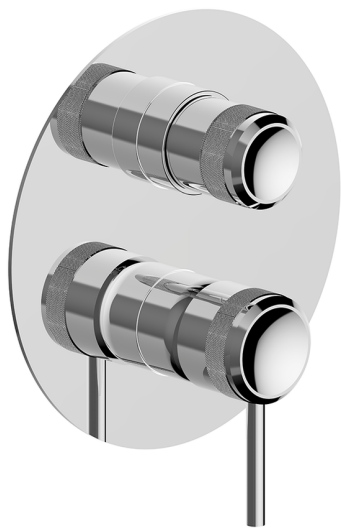

Completo Monocomando per One-Box ONE BOX_CR0BM030

MODELLO **CR0BM030**

Completo Monocomando per One-Box, con deviatore 2-3 uscite, profondità minima di installazione 67 mm, senza parte incasso, per art. ZB00B030-ZB00B031

FINITURE DISPONIBILI

-  **21** 21 Cromo
-  **2F** 2F Nichel Spazzolato
-  **2Q** 2Q Black Titanium

CARATTERISTICHE

Ricambio Cartuccia **ZZ97179000**

Cartuccia Monocomando 35 mm

Installazione **Incasso**

Parti Incasso necessarie **ZB00B031**

ZB00B030

Completo Monocomando per One-Box ONE BOX_CR0BM030

CR0BM030

<https://www.huberitalia.com/completo-monocomando-per-one-box-one-box-cr0bm030>

One-Box Universale per incasso ONE BOX_ZB00B031

MODELLO **ZB00B031**

One-Box Universale per incasso, per termostatico o monocomando 1 o 2 o 3 uscite, senza parte esterna, con silenziosi, con guarnizione per sigillatura

FINITURE DISPONIBILI

04 04 Senza Finitura

CARATTERISTICHE