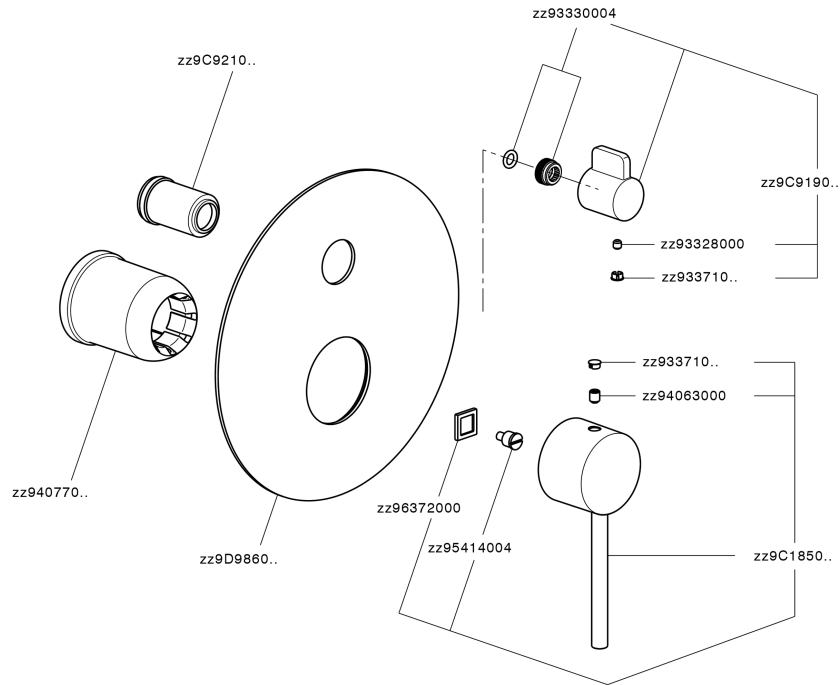

Parte esterna monocomando incasso 2 uscite NUOVA KIRUNA_K2002300

K2002300

<https://www.huberitalia.com/parte-esterna-monocomando-incasso-2-uscite-nuova-kiruna-k2002300>

Parte incasso monocomando vasca-doccia Easy-Box INCASSO_ZB000230

ZB000230 <https://www.huberitalia.com/parte-incasso-monocomando-vasca-doccia-easy-box-incasso-zb000230>

2024-12-22