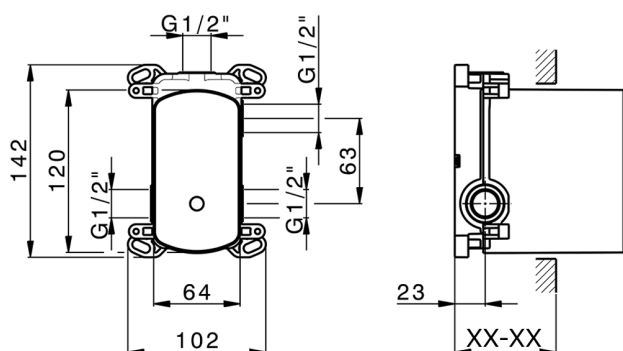

MODELLO **ZB000230**

Parte incasso monocomando vasca-doccia Easy-Box,deviatore rotativo 2 uscite,senza parte esterna,con scatola di protezione

FINITURE DISPONIBILI

04 04 Senza Finitura

CARATTERISTICHE

Incasso **1**

Ricambio Cartuccia **ZZ92909000**

Cartuccia Monocomando 35 mm

Piastra/Plate/Plaque/Platte/Placa

2-3mm: XX 65-85

10mm: XX 60-80

2024-12-22