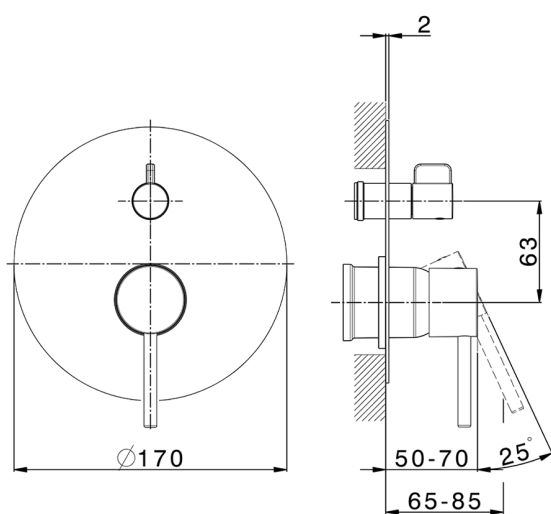

Parte esterna monocomando incasso 2 uscite NUOVA KIRUNA_K2002300

MODELLO **K2002300**

Parte esterna monocomando incasso 2 uscite,deviatore rotativo 2 uscite,senza parte incasso,per art.Easy-Box ZB000230

Parte esterna monocomando incasso 2 uscite NUOVA KIRUNA_K2002300

K2002300

<https://www.huberitalia.com/parte-esterna-monocomando-incasso-2-uscite-nuova-kiruna-k2002300>

Parte incasso monocomando vasca-doccia Easy-Box INCASSO_ZB000230

MODELLO **ZB000230**

Parte incasso monocomando vasca-doccia Easy-Box,deviatore rotativo 2 uscite,senza parte esterna,con scatola di protezione

FINITURE DISPONIBILI

04 04 Senza Finitura

CARATTERISTICHE

Incasso **1**

Ricambio Cartuccia **ZZ92909000**

Cartuccia Monocomando 35 mm

Piastra/Plate/Plaque/Platte/Placa

2-3mm: XX 65-85

10mm: XX 60-80

2024-12-22