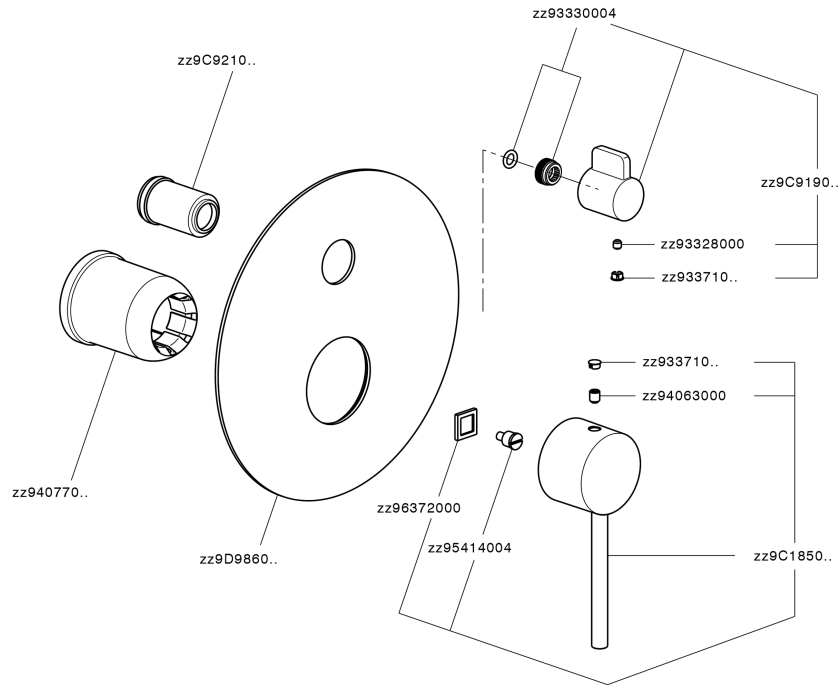

Parte esterna monocomando incasso 2 uscite NUOVA KIRUNA_K2002300

MODELLO **K2002300**

Parte esterna monocomando incasso 2 uscite,deviatore rotativo 2 uscite,senza parte incasso,per art.Easy-Box ZB000230

Parte esterna monocomando incasso 2 uscite NUOVA KIRUNA_K2002300

K2002300

<https://www.huberitalia.com/parte-esterna-monocomando-incasso-2-uscite-nuova-kiruna-k2002300>

Parte incasso monocomando vasca-doccia Easy-Box INCASSO_ZB000230

MODELLO **ZB000230**

Parte incasso monocomando vasca-doccia Easy-Box,deviatore rotativo 2 uscite,senza parte esterna,con scatola di protezione

FINITURE DISPONIBILI

04 04 Senza Finitura

CARATTERISTICHE

Incasso **1**

Ricambio Cartuccia **ZZ92909000**

Cartuccia Monocomando 35 mm

Piastra/Plate/Plaque/Platte/Placa

2-3mm: XX 65-85

10mm: XX 60-80

2024-12-22