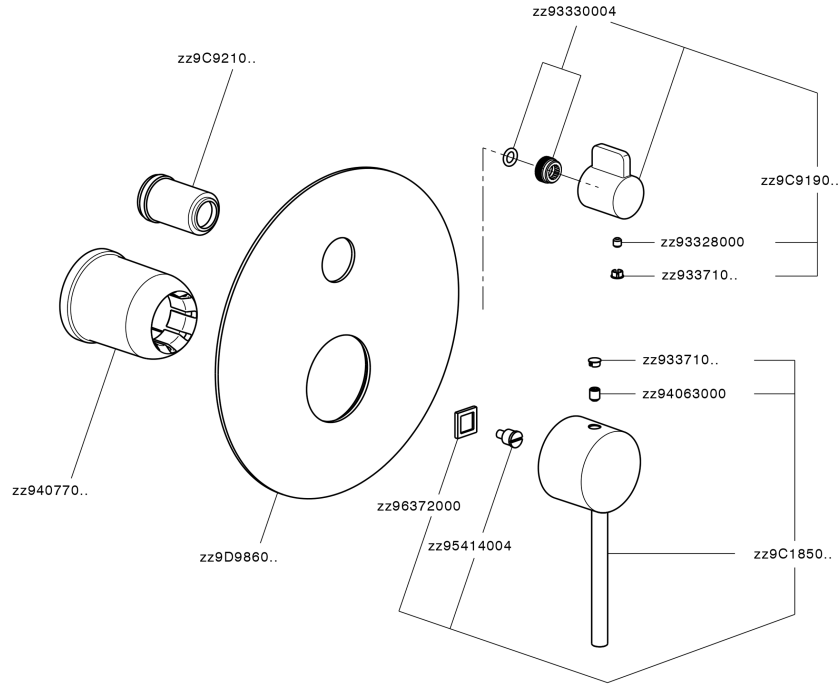

Parte esterna monocomando incasso 2 uscite NUOVA KIRUNA_K2002300

K2002300

<https://www.huberitalia.com/parte-esterna-monocomando-incasso-2-uscite-nuova-kiruna-k2002300>

Parte incasso monocomando vasca-doccia Easy-Box INCASSO_ZB000230

ZB000230 <https://www.huberitalia.com/parte-incasso-monocomando-vasca-doccia-easy-box-incasso-zb000230>

2024-12-22