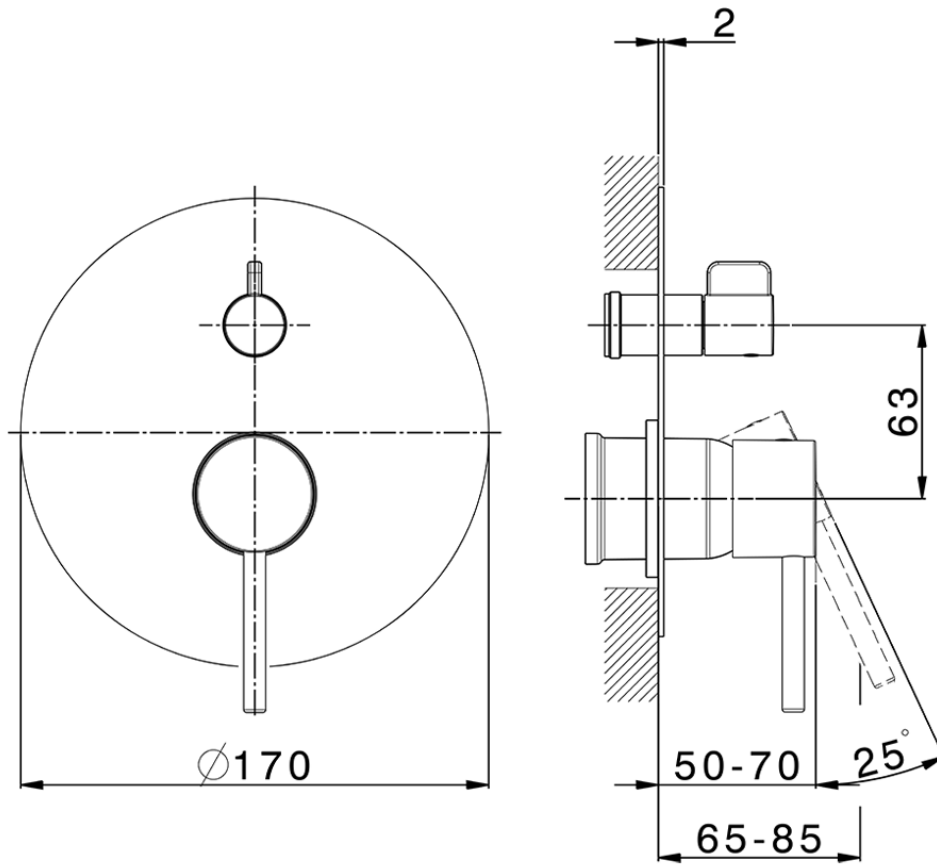

## Parte esterna monocomando incasso 2 uscite NUOVA KIRUNA\_K2002300

K2002300

<https://www.huberitalia.com/parte-esterna-monocomando-incasso-2-uscite-nuova-kiruna-k2002300>

Piastra/Plate/Plaque/Platte/Placa

2-3mm: XX 65-85

10mm: XX 60-80