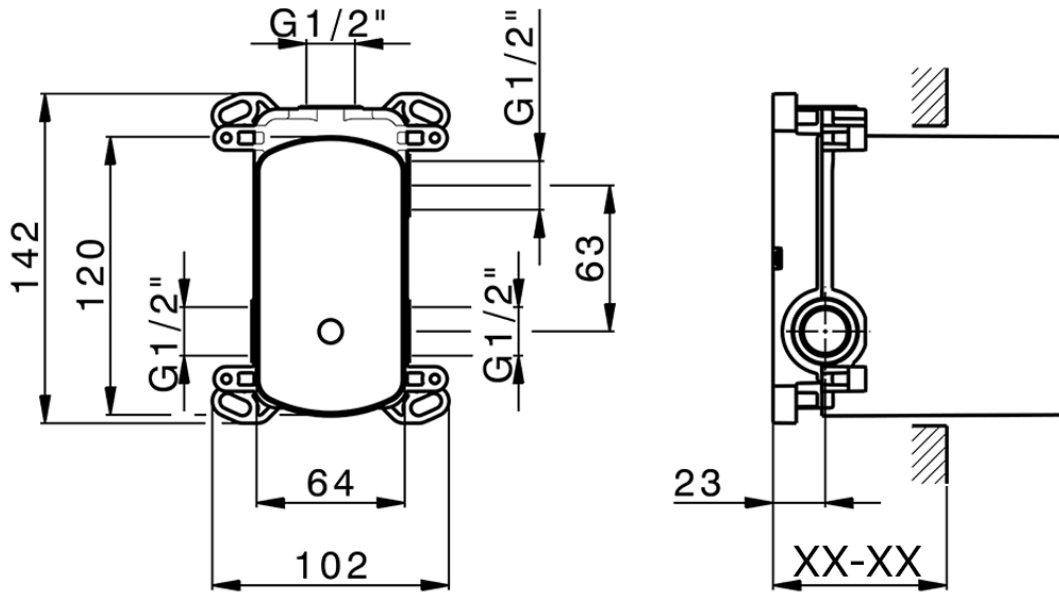

## Parte esterna monocomando incasso 2 uscite NUOVA KIRUNA\_K2002300

K2002300

<https://www.huberitalia.com/parte-esterna-monocomando-incasso-2-uscite-nuova-kiruna-k2002300>

Piastra/Plate/Plaque/Platte/Placa

2-3mm: XX 65-85

10mm: XX 60-80