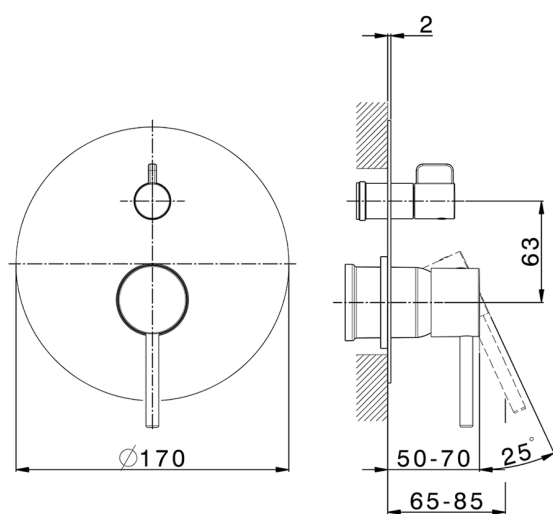

Parte esterna monocomando incasso 2 uscite NUOVA KIRUNA_K2002300

MODELLO **K2002300**

Parte esterna monocomando incasso 2 uscite,deviatore rotativo 2 uscite,senza parte incasso,per art.Easy-Box ZB000230

FINITURE DISPONIBILI

- **21** 21 Cromo
- **26** 26 Vecchio Rame
- **2F** 2F Nichel Spazzolato
- **2W** 2W Oro Spazzolato
- **40** 40 Nero Opaco
- **4Q** 4Q Bianco Opaco

CARATTERISTICHE

Installazione **Incasso**
Parti Incasso necessarie **ZB000230**