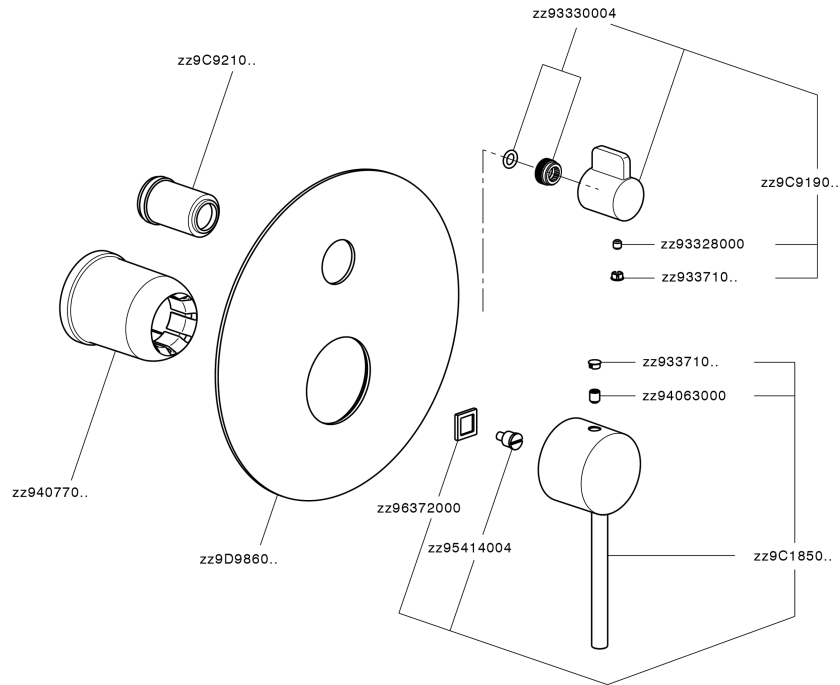

Parte esterna monocomando incasso 2 uscite NUOVA KIRUNA_K2002300

K2002300

<https://www.huberitalia.com/parte-esterna-monocomando-incasso-2-uscite-nuova-kiruna-k2002300>