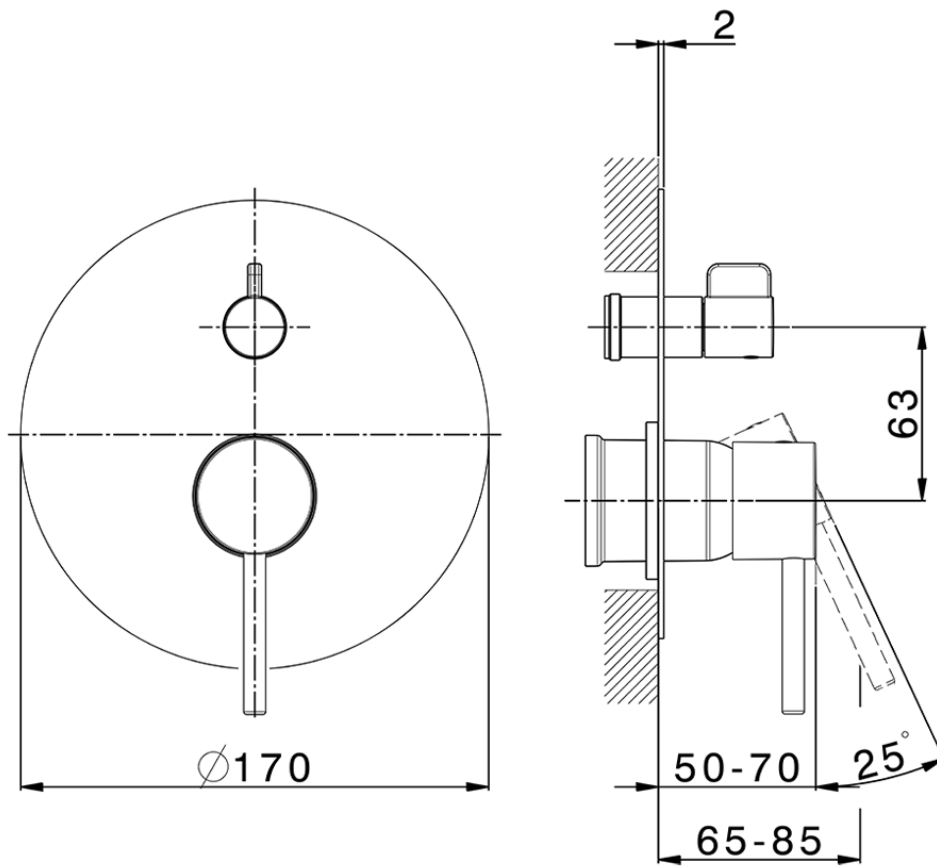

Parte esterna monocomando incasso 2 uscite NUOVA KIRUNA\_K2002300

K2002300

<https://www.huberitalia.com/parte-esterna-monocomando-incasso-2-uscite-nuova-kiruna-k2002300>

Piastra/Plate/Plaque/Platte/Placa

2-3mm: XX 65-85

10mm: XX 60-80