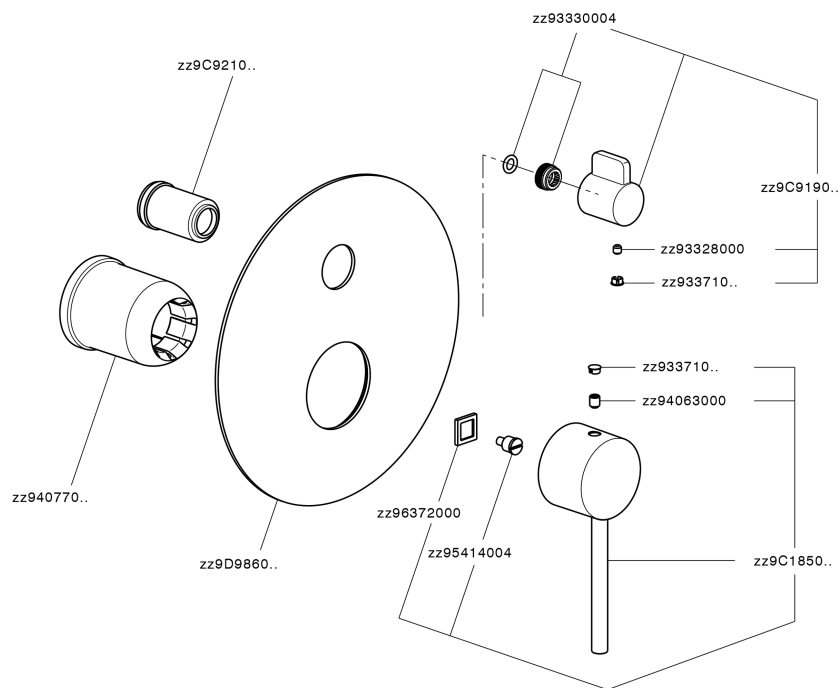

Parte esterna monocomando incasso 2 uscite NUOVA KIRUNA_K2002300

MODELLO **K2002300**

Parte esterna monocomando incasso 2 uscite,deviatore rotativo 2 uscite,senza parte incasso,per art.Easy-Box ZB000230

Parte esterna monocomando incasso 2 uscite NUOVA KIRUNA_K2002300

K2002300

<https://www.huberitalia.com/parte-esterna-monocomando-incasso-2-uscite-nuova-kiruna-k2002300>

Parte incasso monocomando vasca-doccia Easy-Box INCASSO_ZB000230

MODELLO **ZB000230**

Parte incasso monocomando vasca-doccia Easy-Box,deviatore rotativo 2 uscite,senza parte esterna,con scatola di protezione

FINITURE DISPONIBILI

04 04 Senza Finitura

CARATTERISTICHE

Incasso **1**

Ricambio Cartuccia **ZZ92909000**

Cartuccia Monocomando 35 mm

Piastra/Plate/Plaque/Platte/Placa

2-3mm: XX 65-85

10mm: XX 60-80

2024-12-22