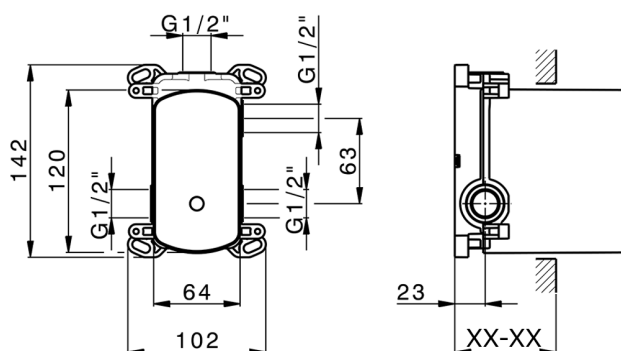

MODELLO **ZB000230**

Parte incasso monocomando vasca-doccia Easy-Box,deviatore rotativo 2 uscite,senza parte esterna,con scatola di protezione

FINITURE DISPONIBILI

04 04 Senza Finitura

CARATTERISTICHE

Incasso **1**

Ricambio Cartuccia **ZZ92909000**

Cartuccia Monocomando 35 mm

Piastra/Plate/Plaque/Platte/Placa

2-3mm: XX 65-85

10mm: XX 60-80

2024-12-22