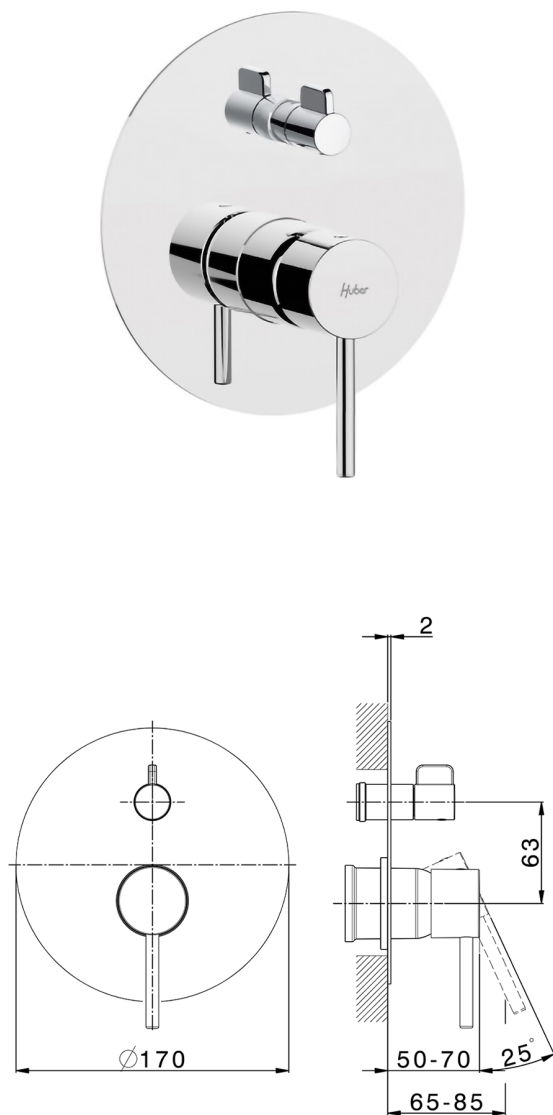

Parte esterna monocomando incasso 2 uscite NUOVA KIRUNA_K2002300

MODELLO **K2002300**

Parte esterna monocomando incasso 2 uscite,deviatore rotativo 2 uscite,senza parte incasso,per art.Easy-Box ZB000230

FINITURE DISPONIBILI

-  **21** 21 Cromo
-  **26** 26 Vecchio Rame
-  **2F** 2F Nichel Spazzolato
-  **2W** 2W Oro Spazzolato
-  **40** 40 Nero Opaco
-  **4Q** 4Q Bianco Opaco

CARATTERISTICHE

Installazione **Incasso**
 Parti Incasso necessarie **ZB000230**

Parte esterna monocomando incasso 2 uscite NUOVA KIRUNA_K2002300

K2002300

<https://www.huberitalia.com/parte-esterna-monocomando-incasso-2-uscite-nuova-kiruna-k2002300>

Parte incasso monocomando vasca-doccia Easy-Box INCASSO_ZB000230

MODELLO **ZB000230**

Parte incasso monocomando vasca-doccia Easy-Box,deviatore rotativo 2 uscite,senza parte esterna,con scatola di protezione

FINITURE DISPONIBILI

04 04 Senza Finitura

CARATTERISTICHE

Incasso **1**