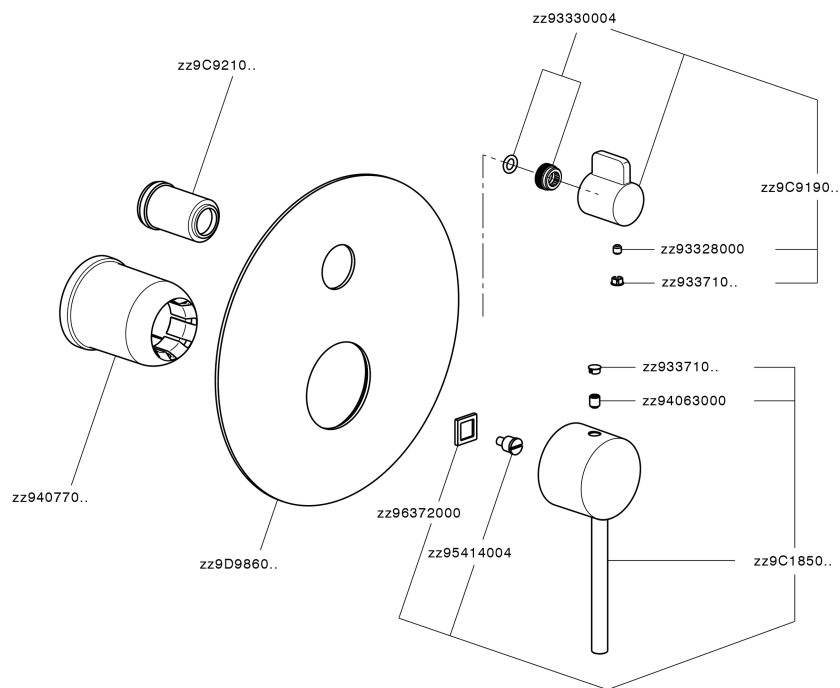

Parte esterna monocomando incasso 2 uscite NUOVA KIRUNA_K2002300

K2002300

<https://www.huberitalia.com/parte-esterna-monocomando-incasso-2-uscite-nuova-kiruna-k2002300>

Parte incasso monocomando vasca-doccia Easy-Box INCASSO_ZB000230

ZB000230 <https://www.huberitalia.com/parte-incasso-monocomando-vasca-doccia-easy-box-incasso-zb000230>

2024-12-22