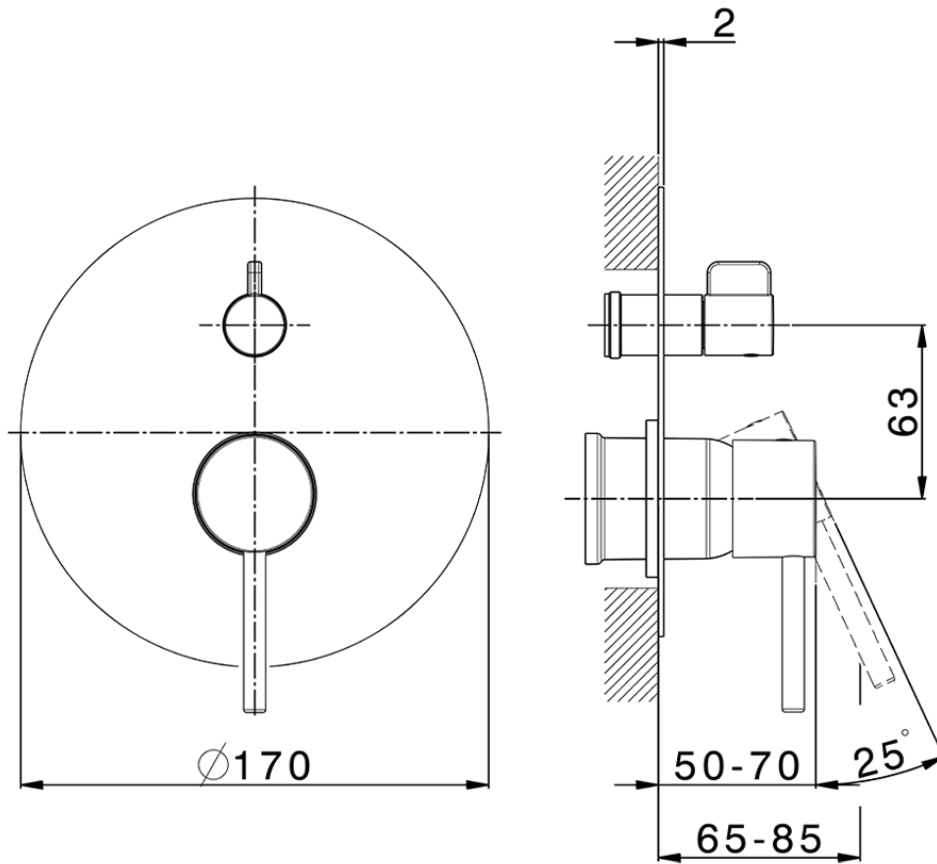

Parte esterna monocomando incasso 2 uscite NUOVA KIRUNA_K2002300

K2002300

<https://www.huberitalia.com/parte-esterna-monocomando-incasso-2-uscite-nuova-kiruna-k2002300>

Piastra/Plate/Plaque/Platte/Placa

2-3mm: XX 65-85

10mm: XX 60-80