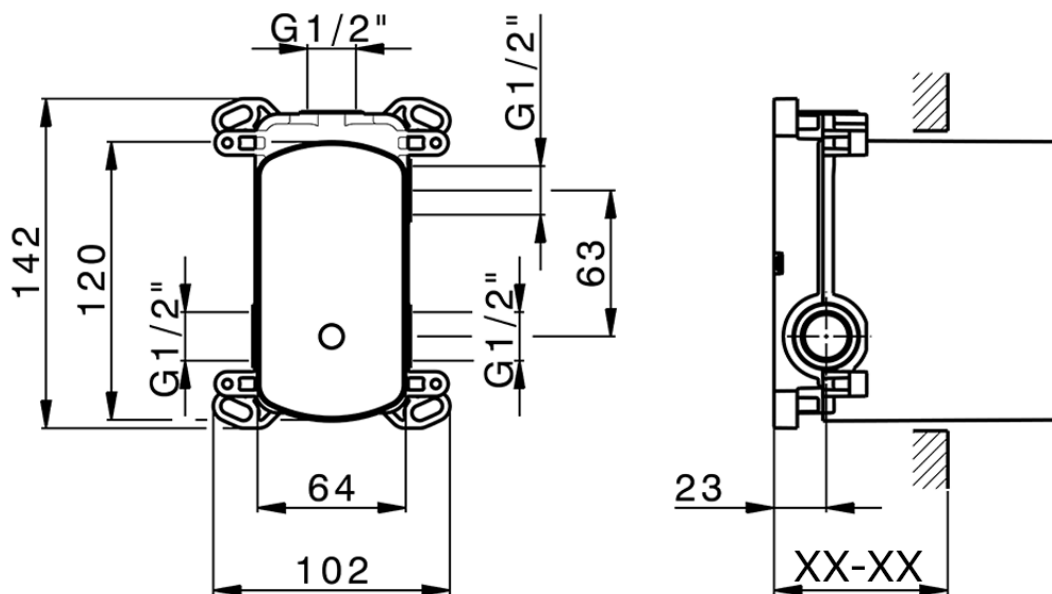

Parte esterna monocomando incasso 2 uscite NUOVA KIRUNA_K2002300

K2002300

<https://www.huberitalia.com/parte-esterna-monocomando-incasso-2-uscite-nuova-kiruna-k2002300>

Piastra/Plate/Plaque/Platte/Placa

2-3mm: XX 65-85

10mm: XX 60-80