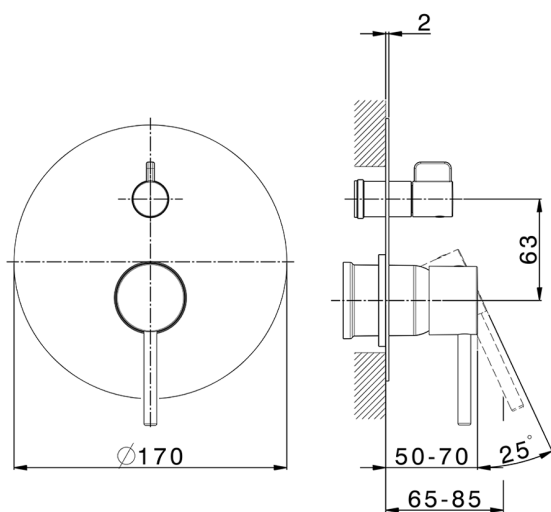

Parte esterna monocomando incasso 2 uscite NUOVA KIRUNA_K2002300

MODELLO **K2002300**

Parte esterna monocomando incasso 2 uscite,deviatore rotativo 2 uscite,senza parte incasso,per art.Easy-Box ZB000230

FINITURE DISPONIBILI

- **21** 21 Cromo
- **26** 26 Vecchio Rame
- **2F** 2F Nichel Spazzolato
- **2W** 2W Oro Spazzolato
- **40** 40 Nero Opaco
- **4Q** 4Q Bianco Opaco

CARATTERISTICHE

Installazione **Incasso**
Parti Incasso necessarie **ZB000230**