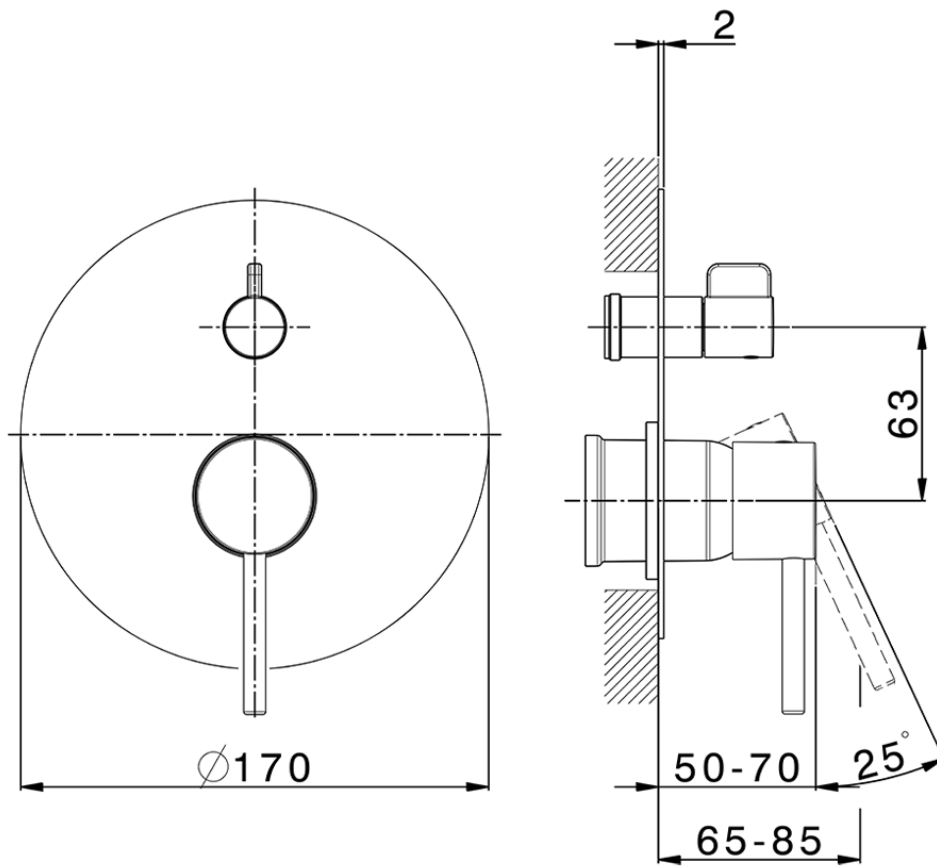

Parte esterna monocomando incasso 2 uscite NUOVA KIRUNA_K2002300

K2002300

<https://www.huberitalia.com/parte-esterna-monocomando-incasso-2-uscite-nuova-kiruna-k2002300>

Piastra/Plate/Plaque/Platte/Placa

2-3mm: XX 65-85

10mm: XX 60-80