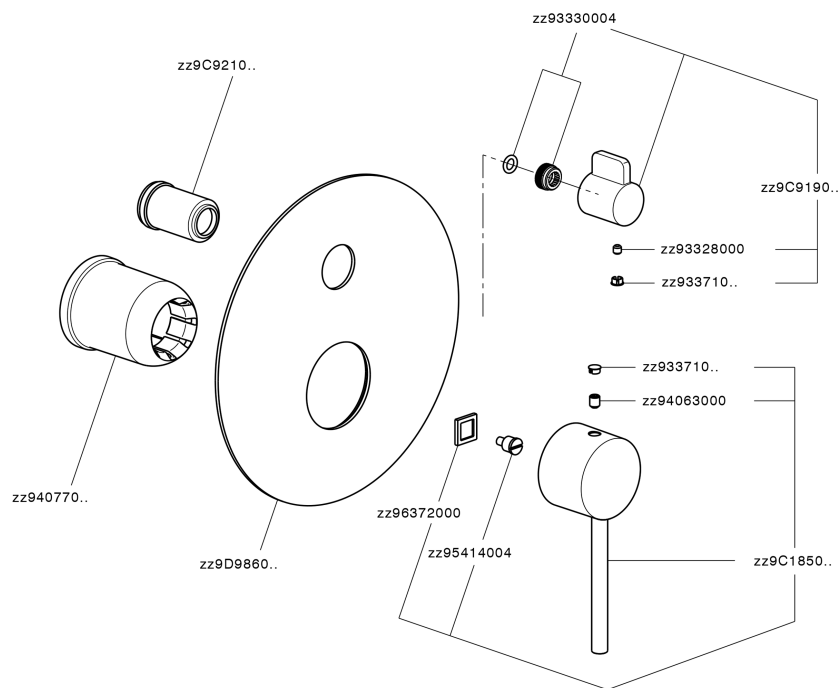

Parte esterna monocomando incasso 2 uscite NUOVA KIRUNA_K2002300

K2002300

<https://www.huberitalia.com/parte-esterna-monocomando-incasso-2-uscite-nuova-kiruna-k2002300>