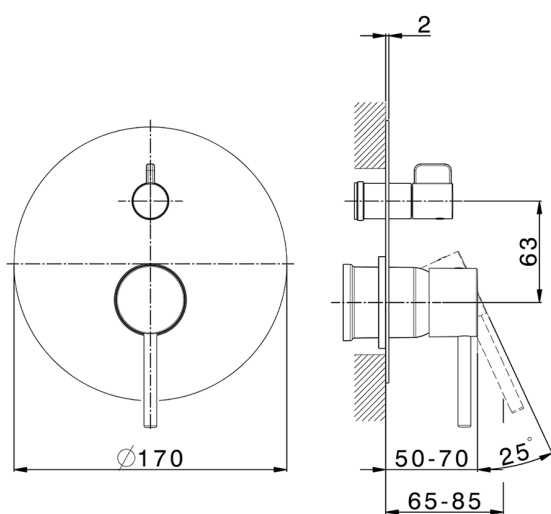

Parte esterna monocomando incasso 2 uscite NUOVA KIRUNA_K2002300

MODELLO **K2002300**

Parte esterna monocomando incasso 2 uscite,deviatore rotativo 2 uscite,senza parte incasso,per art.Easy-Box ZB000230

FINITURE DISPONIBILI

- **21** 21 Cromo
- **26** 26 Vecchio Rame
- **2F** 2F Nichel Spazzolato
- **2W** 2W Oro Spazzolato
- **40** 40 Nero Opaco
- **4Q** 4Q Bianco Opaco

CARATTERISTICHE

Installazione **Incasso**
Parti Incasso necessarie **ZB000230**