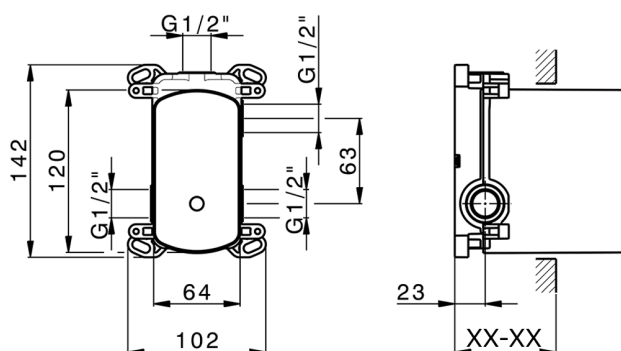

## Parte incasso monocomando vasca-doccia Easy-Box INCASSO\_ZB000230

MODELLO **ZB000230**

Parte incasso monocomando vasca-doccia Easy-Box,deviatore rotativo 2 uscite,senza parte esterna,con scatola di protezione

FINITURE DISPONIBILI

**04** 04 Senza Finitura

CARATTERISTICHE

Incasso **1**

Ricambio Cartuccia **ZZ92909000**

**Cartuccia Monocomando 35 mm**

Piastra/Plate/Plaque/Platte/Placa

2-3mm: XX 65-85