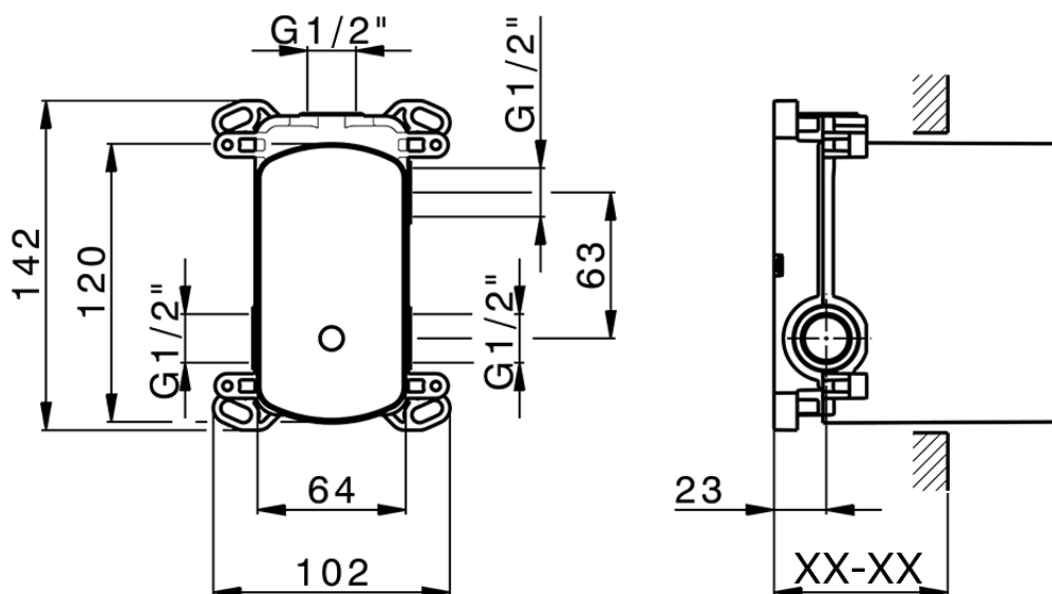

## Parte esterna monocomando incasso 2 uscite NUOVA KIRUNA\_K2002300

K2002300

<https://www.huberitalia.com/parte-esterna-monocomando-incasso-2-uscite-nuova-kiruna-k2002300>

## Piastra/Plate/Plaque/Platte/Placa

2-3mm: XX 65-85

10mm: XX 60-80