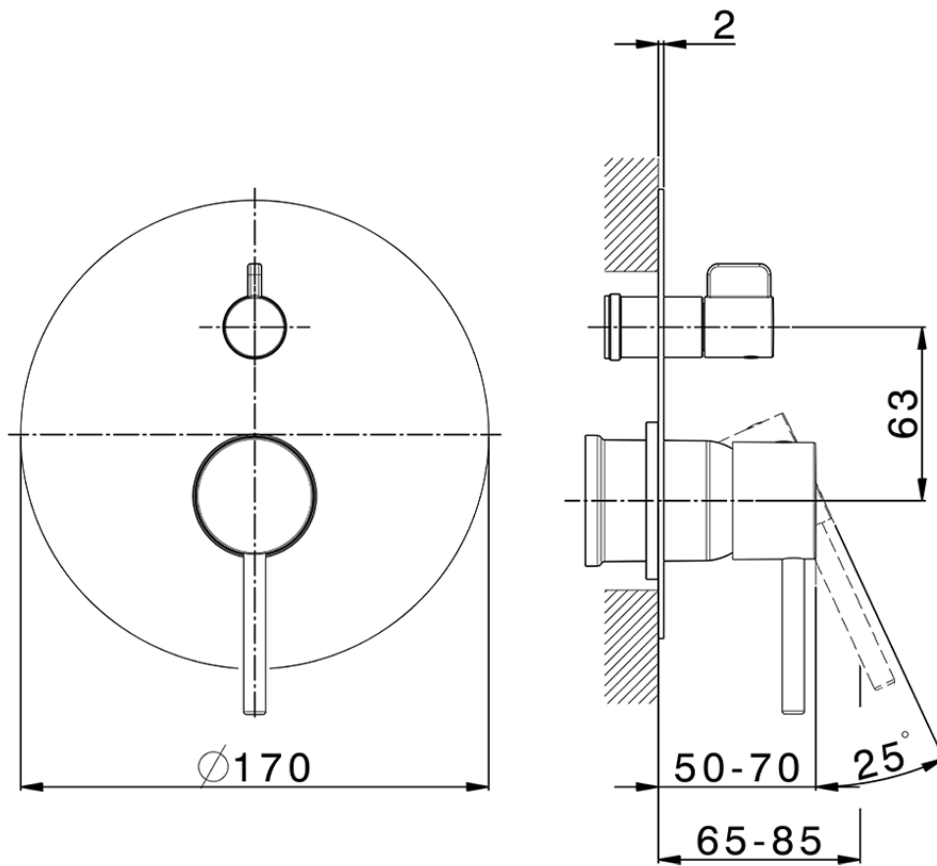

## Parte esterna monocomando incasso 2 uscite NUOVA KIRUNA\_K2002300

K2002300

<https://www.huberitalia.com/parte-esterna-monocomando-incasso-2-uscite-nuova-kiruna-k2002300>

## Piastra/Plate/Plaque/Platte/Placa

2-3mm: XX 65-85

10mm: XX 60-80