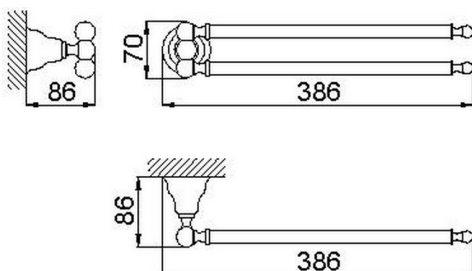

Porta salviette CROISETTE_4016.01H.

MODELLO **4016.01H.**

Porta salviette

FINITURE DISPONIBILI

AC AC Nichel Satinato Spazzolato

BA BA Vecchio Bronzo

CR CR Cromo

2W 2W Oro Spazzolato

CARATTERISTICHE

2024-12-22