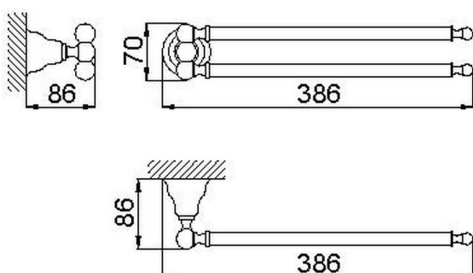

## Porta salviette CROISETTE\_4016.01H.

MODELLO **4016.01H.**

Porta salviette

FINITURE DISPONIBILI

-  **AC** AC Nichel Satinato Spazzolato
-  **BA** BA Vecchio Bronzo
-  **CR** CR Cromo
-  **2W** 2W Oro Spazzolato