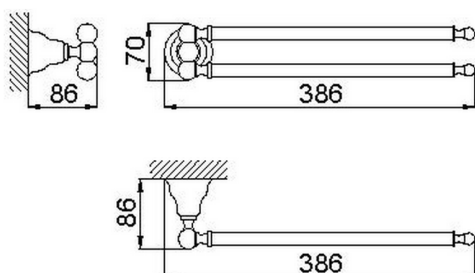

Porta salviette CROISETTE_4016.01H.

MODELLO **4016.01H.**

Porta salviette

FINITURE DISPONIBILI

 **AC** AC Nichel Satinato Spazzolato

 **BA** BA Vecchio Bronzo

 **CR** CR Cromo

 **2W** 2W Oro Spazzolato