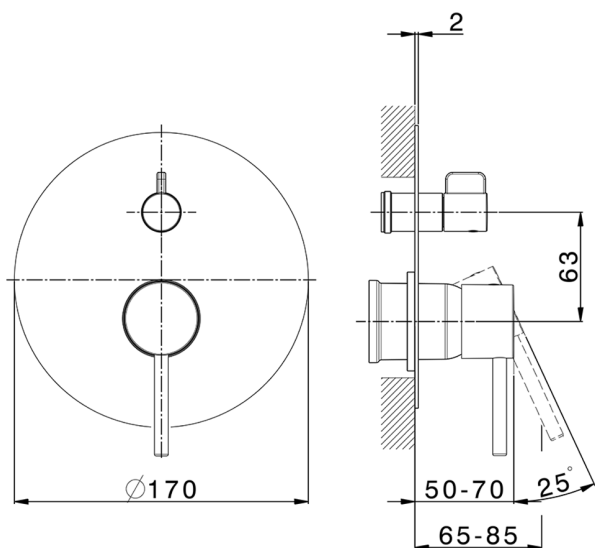

Parte esterna monocomando incasso 2 uscite M32_MT002300

MODELLO **MT002300**

Parte esterna monocomando incasso 2 uscite,deviatore rotativo 2 uscite,senza parte incasso,per art.Easy-Box ZB000230

FINITURE DISPONIBILI

-  **21** 21 Cromo
-  **26** 26 Vecchio Rame
-  **2F** 2F Nichel Spazzolato
-  **2W** 2W Oro Spazzolato
-  **40** 40 Nero Opaco
-  **4Q** 4Q Bianco Opaco

CARATTERISTICHE

Installazione **Incasso**
 Parti Incasso necessarie **ZB000230**

Parte incasso monocomando vasca-doccia Easy-Box INCASSO_ZB000230

MODELLO **ZB000230**

Parte incasso monocomando vasca-doccia Easy-Box,deviatore rotativo 2 uscite,senza parte esterna,con scatola di protezione

FINITURE DISPONIBILI

04 04 Senza Finitura

CARATTERISTICHE

Installazione	Incasso
Ricambio Cartuccia	ZZ92909000
Cartuccia Monocomando 35 mm	
Incasso	1

Piastra/Plate/Plaque/Platte/Placa

2-3mm: XX 65-85

10mm: XX 60-80