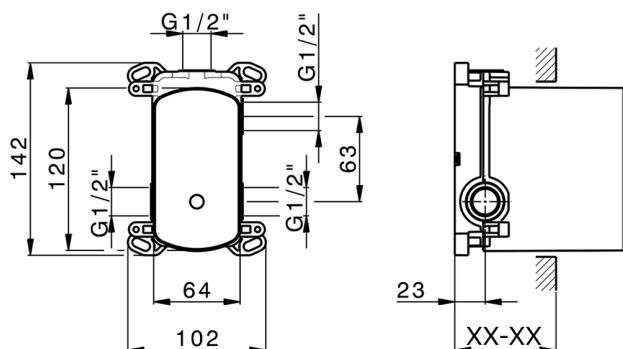

Parte incasso monocomando vasca-doccia Easy-Box INCASSO_ZB000230

MODELLO **ZB000230**

Parte incasso monocomando vasca-doccia Easy-Box,deviatore rotativo 2 uscite,senza parte esterna,con scatola di protezione

FINITURE DISPONIBILI

04 04 Senza Finitura

CARATTERISTICHE

Installazione	Incasso
Ricambio Cartuccia	ZZ92909000
Cartuccia Monocomando 35 mm	
Incasso	1

Piastra/Plate/Plaque/Platte/Placa

2-3mm: XX 65-85

10mm: XX 60-80