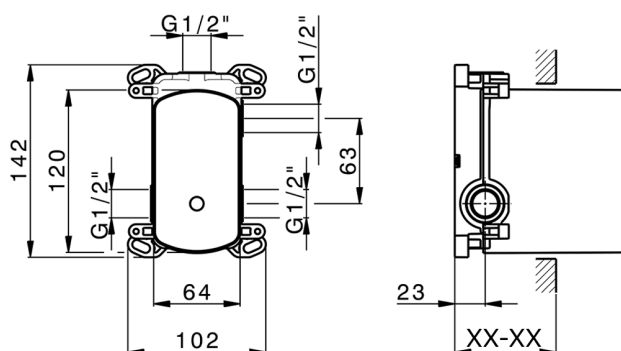

## Parte incasso monocomando vasca-doccia Easy-Box INCASSO\_ZB000230

MODELLO **ZB000230**

Parte incasso monocomando vasca-doccia Easy-Box,deviatore rotativo 2 uscite,senza parte esterna,con scatola di protezione

FINITURE DISPONIBILI

**04** 04 Senza Finitura

CARATTERISTICHE

Installazione	<b>Incasso</b>
Ricambio Cartuccia	<b>ZZ92909000</b>
<b>Cartuccia Monocomando 35 mm</b>	
Incasso	<b>1</b>

Piastra/Plate/Plaque/Platte/Placa

2-3mm: XX 65-85

10mm: XX 60-80

2025-03-12