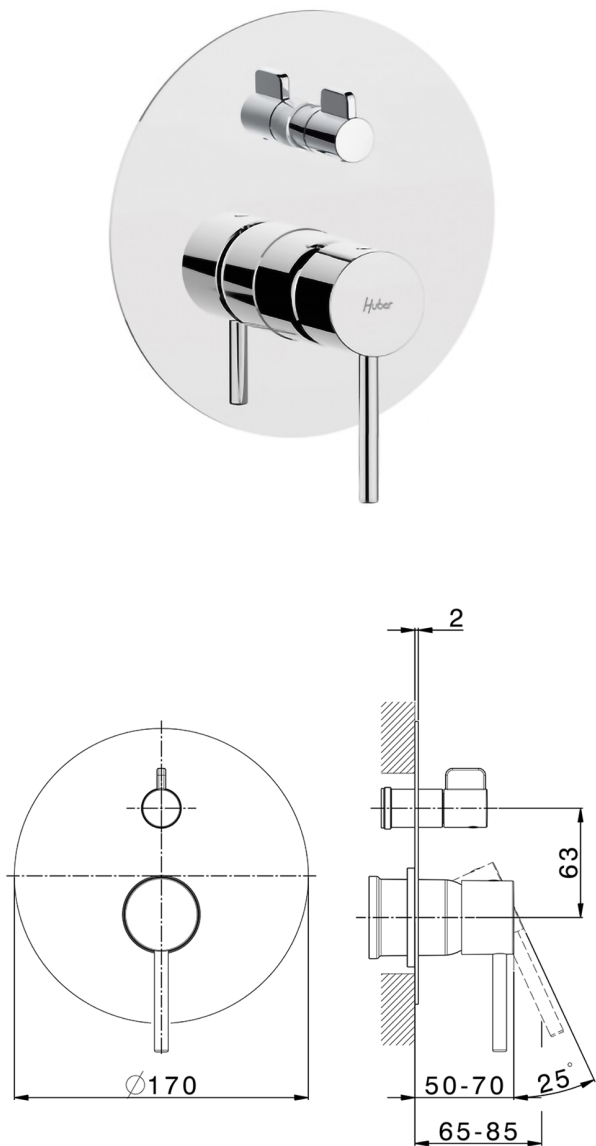

## Parte esterna monocomando incasso 2 uscite M32\_MT002300

MODELLO **MT002300**

Parte esterna monocomando incasso 2 uscite,deviatore rotativo 2 uscite,senza parte incasso,per art.Easy-Box ZB000230

### CARATTERISTICHE

Installazione **Incasso**  
 Parti Incasso necessarie **ZB000230**

## Parte incasso monocomando vasca-doccia Easy-Box INCASSO\_ZB000230

MODELLO **ZB000230**

Parte incasso monocomando vasca-doccia Easy-Box,deviatore rotativo 2 uscite,senza parte esterna,con scatola di protezione

2-3mm: XX 65-85

10mm: XX 60-80

2025-03-12