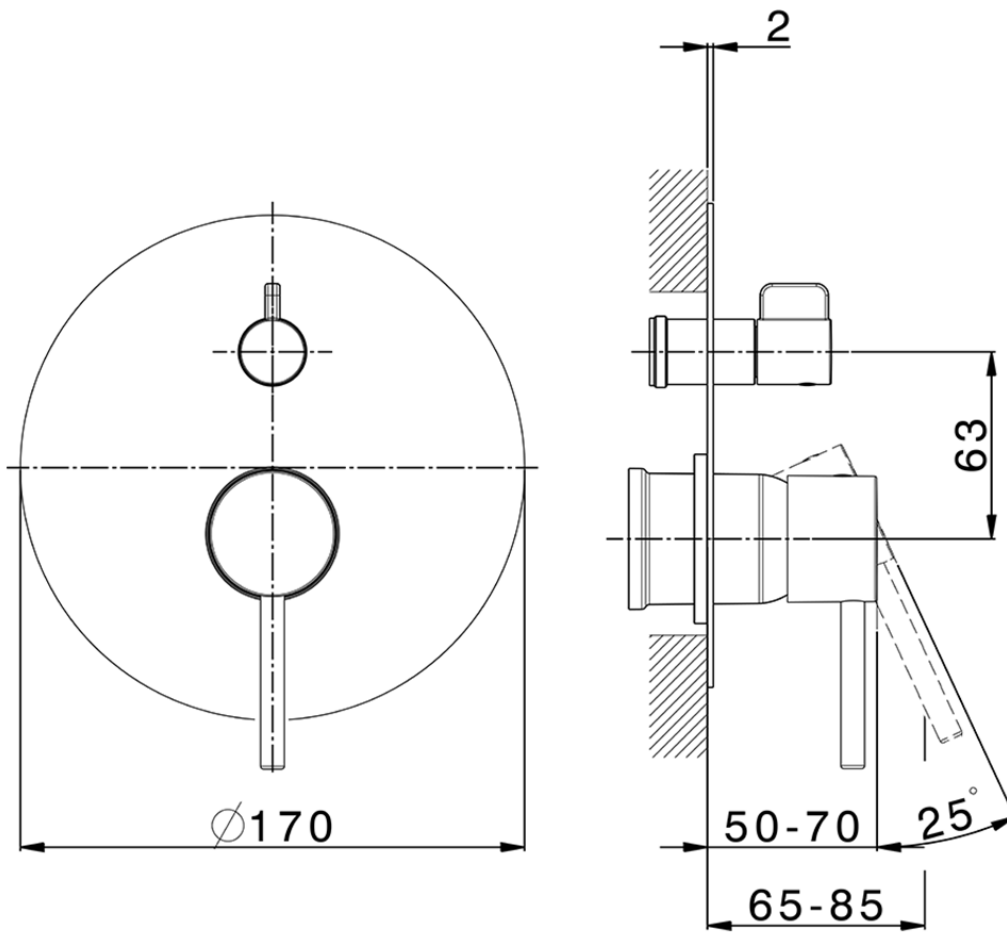

Parte esterna monocomando incasso 2 uscite M32_MT002300

MT002300

<https://www.huberitalia.com/parte-esterna-monocomando-incasso-2-uscite-m32-mt002300>

Piastra/Plate/Plaque/Platte/Placa

2-3mm: XX 65-85

10mm: XX 60-80