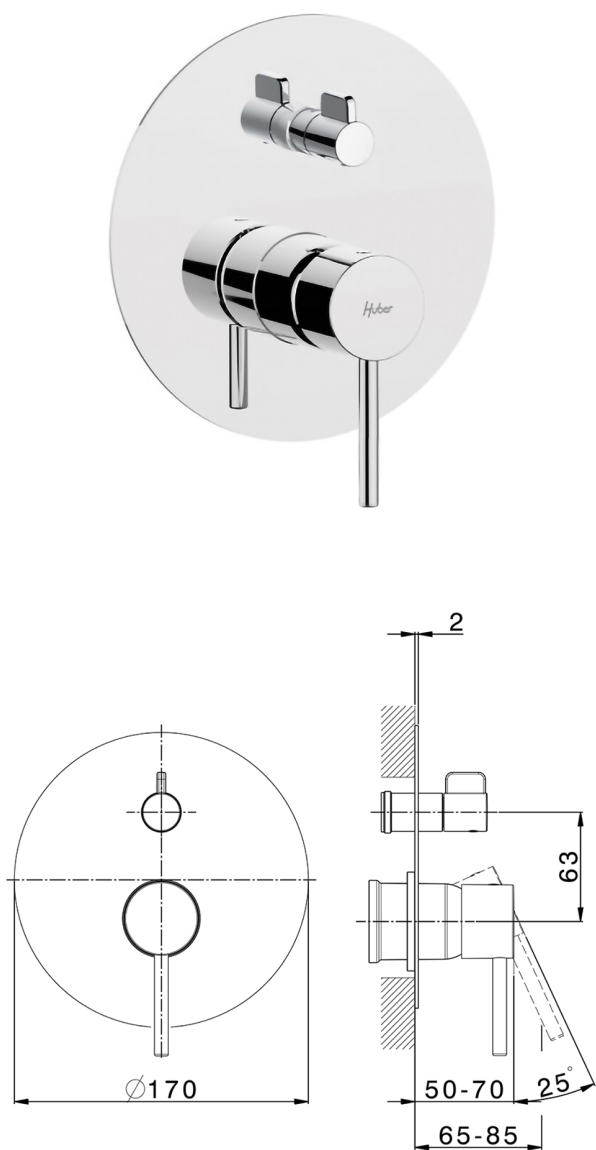

Parte esterna monocomando incasso 2 uscite M32_MT002300

MODELLO **MT002300**

Parte esterna monocomando incasso 2 uscite,deviatore rotativo 2 uscite,senza parte incasso,per art.Easy-Box ZB000230

FINITURE DISPONIBILI

-  **21** 21 Cromo
-  **26** 26 Vecchio Rame
-  **2F** 2F Nichel Spazzolato
-  **2W** 2W Oro Spazzolato
-  **40** 40 Nero Opaco
-  **4Q** 4Q Bianco Opaco

CARATTERISTICHE

Installazione **Incasso**
 Parti Incasso necessarie **ZB000230**

Parte incasso monocomando vasca-doccia Easy-Box INCASSO_ZB000230

MODELLO **ZB000230**

Parte incasso monocomando vasca-doccia Easy-Box,deviatore rotativo 2 uscite,senza parte esterna,con scatola di protezione

FINITURE DISPONIBILI

04 04 Senza Finitura

CARATTERISTICHE

Installazione	Incasso
Ricambio Cartuccia	ZZ92909000
Cartuccia Monocomando 35 mm	
Incasso	1

Piastra/Plate/Plaque/Platte/Placa

2-3mm: XX 65-85

10mm: XX 60-80