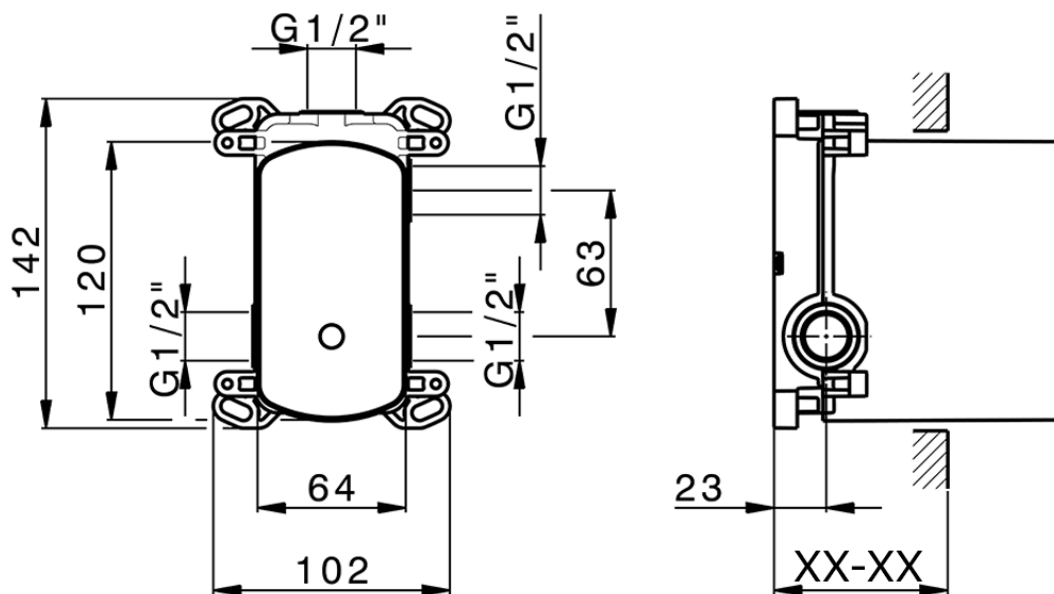

Parte esterna monocomando incasso 2 uscite M32_MT002300

MT002300

<https://www.huberitalia.com/parte-esterna-monocomando-incasso-2-uscite-m32-mt002300>

Piastra/Plate/Plaque/Platte/Placa

2-3mm: XX 65-85

10mm: XX 60-80