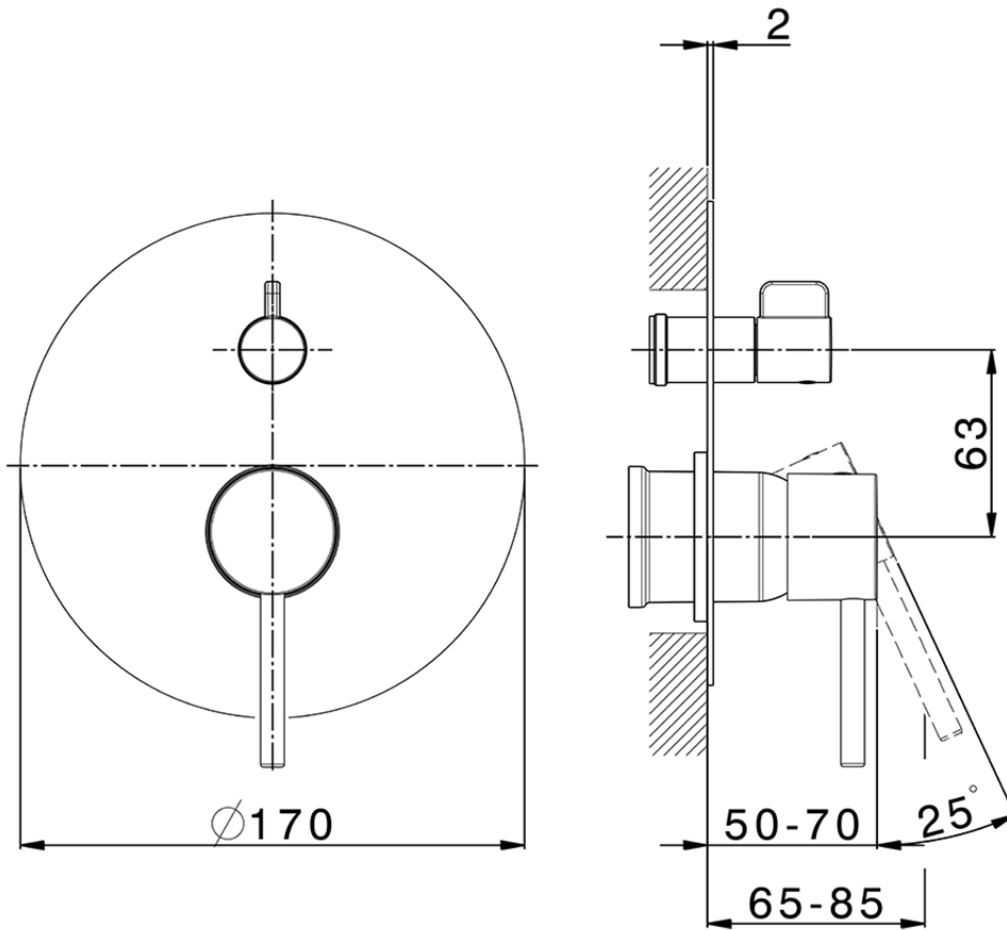

Parte esterna monocomando incasso 2 uscite M32\_MT002300

MT002300

<https://www.huberitalia.com/parte-esterna-monocomando-incasso-2-uscite-m32-mt002300>

Piastra/Plate/Plaque/Platte/Placa

2-3mm: XX 65-85

10mm: XX 60-80