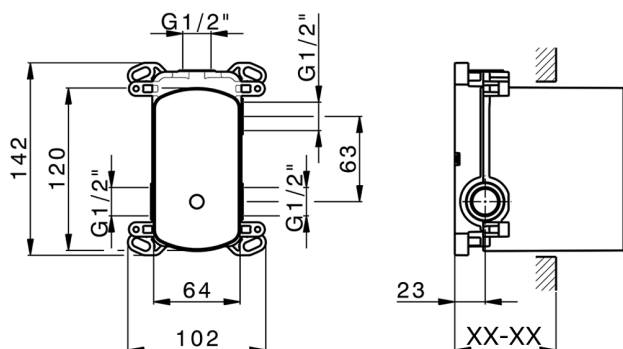

## Parte incasso monocomando vasca-doccia Easy-Box INCASSO\_ZB000230

MODELLO **ZB000230**

Parte incasso monocomando vasca-doccia Easy-Box,deviatore rotativo 2 uscite,senza parte esterna,con scatola di protezione

FINITURE DISPONIBILI

**04** 04 Senza Finitura

CARATTERISTICHE

Installazione	<b>Incasso</b>
Ricambio Cartuccia	<b>ZZ92909000</b>
<b>Cartuccia Monocomando 35 mm</b>	
Incasso	<b>1</b>

Piastra/Plate/Plaque/Platte/Placa

2-3mm: XX 65-85

10mm: XX 60-80

2025-03-12