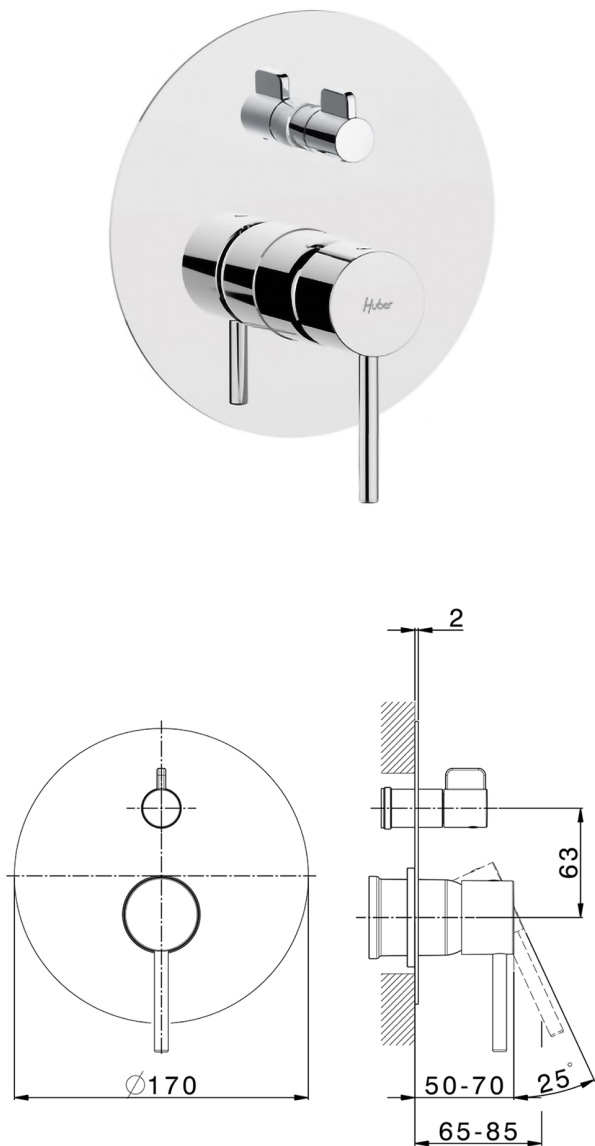

## Parte esterna monocomando incasso 2 uscite M32\_MT002300

MODELLO **MT002300**

Parte esterna monocomando incasso 2 uscite,deviatore rotativo 2 uscite,senza parte incasso,per art.Easy-Box ZB000230

### CARATTERISTICHE

Installazione **Incasso**  
 Parti Incasso necessarie **ZB000230**

## Parte incasso monocomando vasca-doccia Easy-Box INCASSO\_ZB000230

MODELLO **ZB000230**

Parte incasso monocomando vasca-doccia Easy-Box,deviatore rotativo 2 uscite,senza parte esterna,con scatola di protezione

2-3mm: XX 65-85

10mm: XX 60-80

2025-03-12