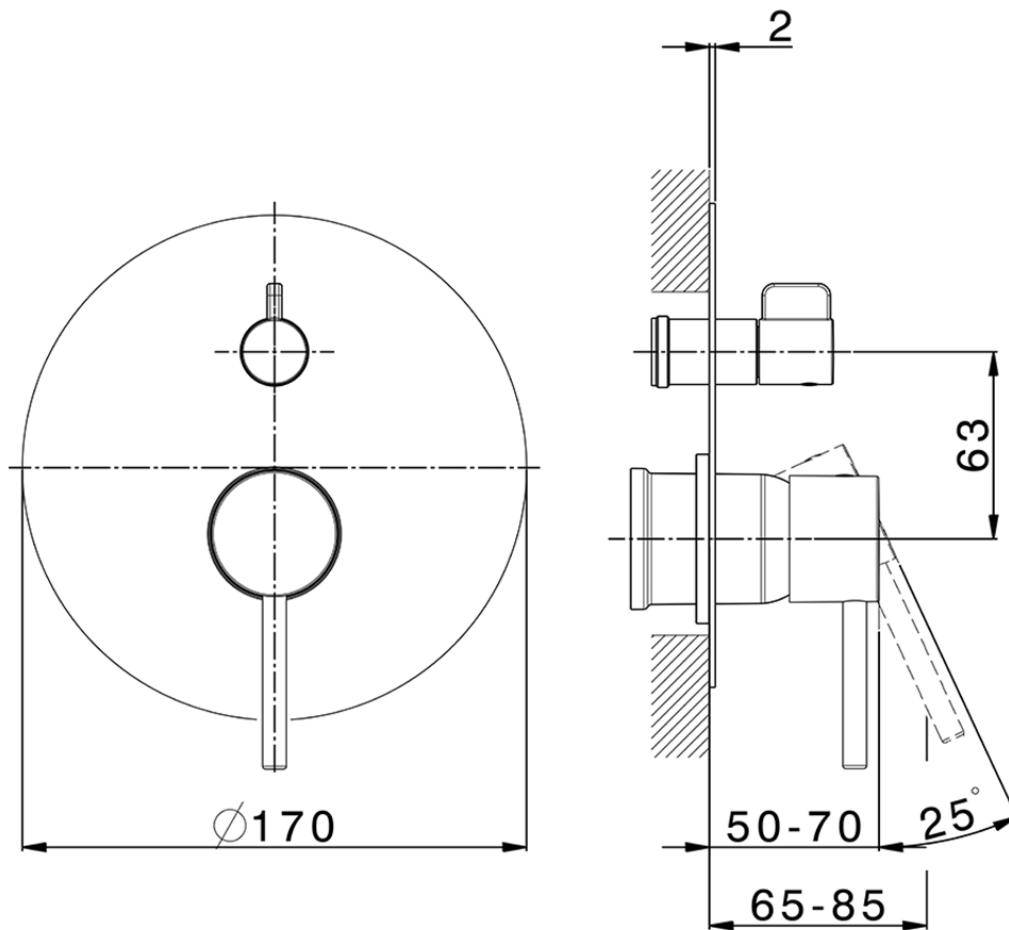

## Parte esterna monocomando incasso 2 uscite M32\_MT002300

MT002300

<https://www.huberitalia.com/parte-esterna-monocomando-incasso-2-uscite-m32-mt002300>

Piastra/Plate/Plaque/Platte/Placa

2-3mm: XX 65-85

10mm: XX 60-80