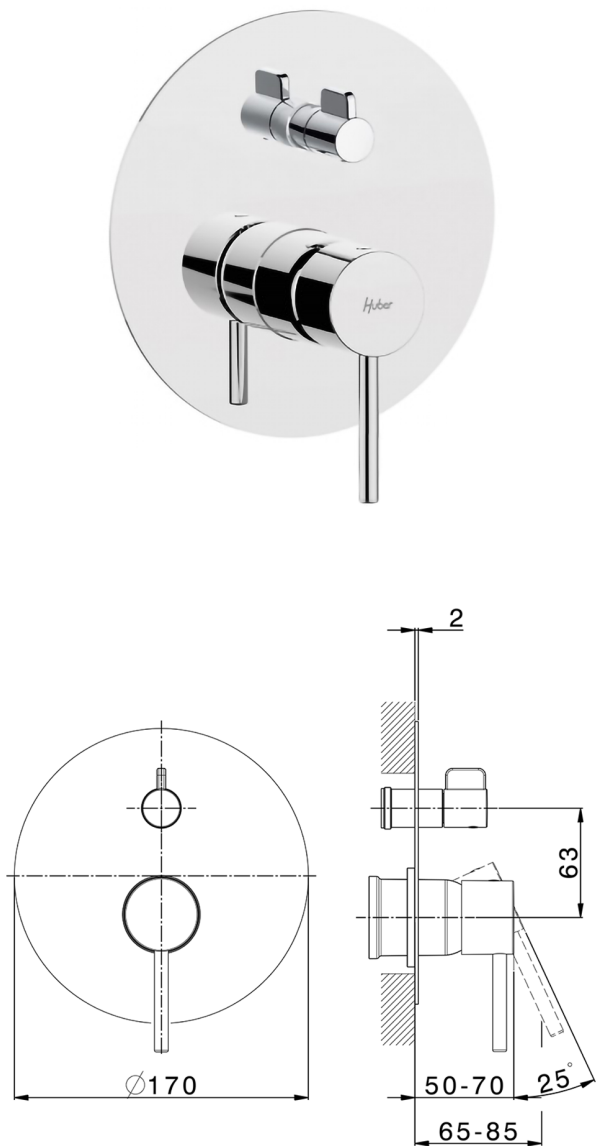

Parte esterna monocomando incasso 2 uscite M32_MT002300

MODELLO **MT002300**

Parte esterna monocomando incasso 2 uscite,deviatore rotativo 2 uscite,senza parte incasso,per art.Easy-Box ZB000230

FINITURE DISPONIBILI

-  **21** 21 Cromo
-  **26** 26 Vecchio Rame
-  **2F** 2F Nichel Spazzolato
-  **2W** 2W Oro Spazzolato
-  **40** 40 Nero Opaco
-  **4Q** 4Q Bianco Opaco

CARATTERISTICHE

Installazione **Incasso**
 Parti Incasso necessarie **ZB000230**

Parte incasso monocomando vasca-doccia Easy-Box INCASSO_ZB000230

MODELLO **ZB000230**

Parte incasso monocomando vasca-doccia Easy-Box,deviatore rotativo 2 uscite,senza parte esterna,con scatola di protezione

FINITURE DISPONIBILI

04 04 Senza Finitura

CARATTERISTICHE

Installazione	Incasso
Ricambio Cartuccia	ZZ92909000
Cartuccia Monocomando 35 mm	
Incasso	1

Piastra/Plate/Plaque/Platte/Placa

2-3mm: XX 65-85

10mm: XX 60-80