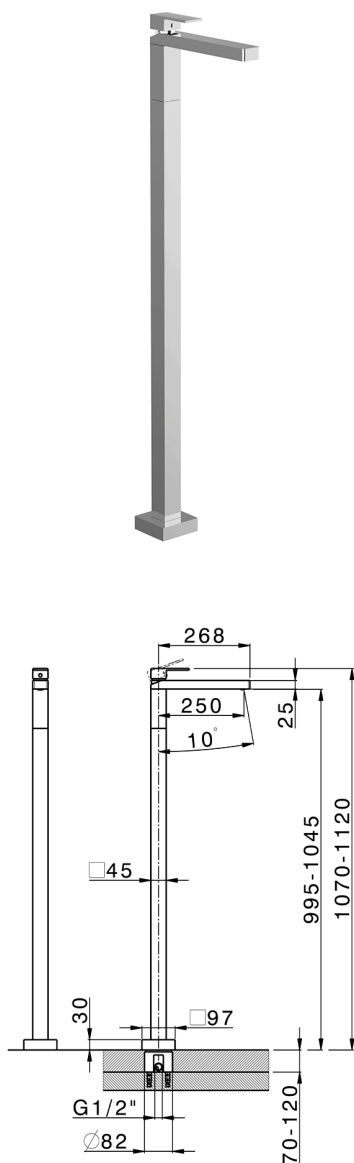

Parte esterna monocomando lavabo a pavimento NUOVA EGO_NE014510

MODELLO **NE014510**

Parte esterna monocomando lavabo a pavimento, senza parte incasso, per art. ZB004510

FINITURE DISPONIBILI

-  **21** 21 Cromo
-  **2F** 2F Nichel Spazzolato
-  **40** 40 Nero Opaco
-  **4Q** 4Q Bianco Opaco

CARATTERISTICHE

Ricambio Cartuccia **ZZ97179000**

Cartuccia Monocomando 35 mm

Installazione **Incasso**

Parti Incasso necessarie **ZB004510**

Parte esterna monocomando lavabo a pavimento NUOVA EGO_NE014510

NE014510 <https://www.huberitalia.com/parte-esterna-monocomando-lavabo-a-pavimento-nuova-ego-ne014510>

Parte incasso monocomando free-standing INCASSO_ZB004510

MODELLO **ZB004510**

Parte incasso a pavimento, per monocomando free-standing