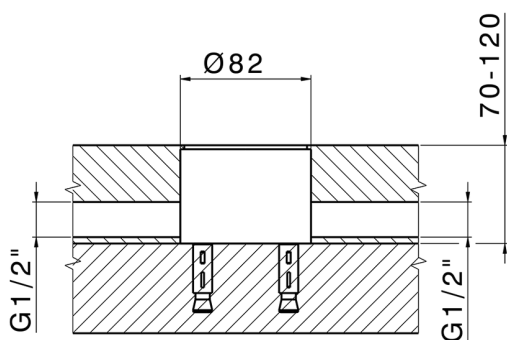

Parte esterna monocomando lavabo a pavimento NUOVA EGO_NE014510

MODELLO **NE014510**

Parte esterna monocomando lavabo a pavimento, senza parte incasso, per art. ZB004510

FINITURE DISPONIBILI

-  **21** 21 Cromo
-  **2F** 2F Nichel Spazzolato
-  **40** 40 Nero Opaco
-  **4Q** 4Q Bianco Opaco

CARATTERISTICHE

Ricambio Cartuccia **ZZ97179000**

Cartuccia Monocomando 35 mm

Installazione **Incasso**

Parti Incasso necessarie **ZB004510**

Parte esterna monocomando lavabo a pavimento NUOVA EGO_NE014510

NE014510 <https://www.huberitalia.com/parte-esterna-monocomando-lavabo-a-pavimento-nuova-ego-ne014510>

Parte incasso monocomando free-standing INCASSO_ZB004510

MODELLO **ZB004510**

Parte incasso a pavimento, per monocomando free-standing

FINITURE DISPONIBILI

04 04 Senza Finitura

CARATTERISTICHE

Installazione	Incasso
Incasso	1

2024-12-22