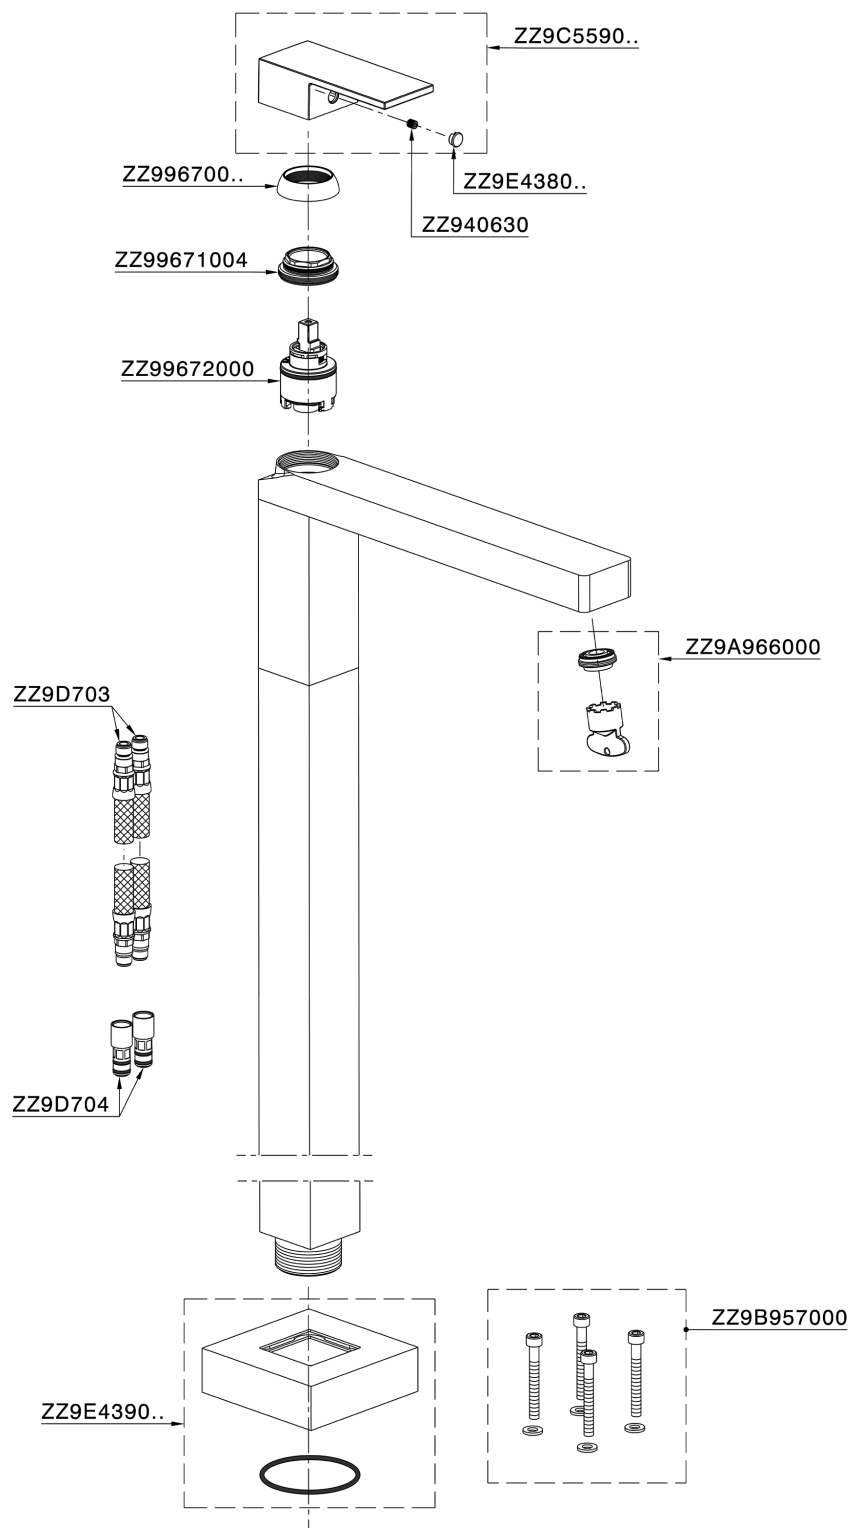

Parte esterna monocomando lavabo a pavimento NUOVA EGO_NE014510

MODELLO **NE014510**

Parte esterna monocomando lavabo a pavimento, senza parte incasso, per art. ZB004510

FINITURE DISPONIBILI

-  **21** 21 Cromo
-  **2F** 2F Nichel Spazzolato
-  **40** 40 Nero Opaco
-  **4Q** 4Q Bianco Opaco

CARATTERISTICHE

Ricambio Cartuccia **ZZ97179000**

Cartuccia Monocomando 35 mm

Installazione **Incasso**

Parti Incasso necessarie **ZB004510**

Parte esterna monocomando lavabo a pavimento NUOVA EGO_NE014510

NE014510 <https://www.huberitalia.com/parte-esterna-monocomando-lavabo-a-pavimento-nuova-ego-ne014510>

Parte incasso monocomando free-standing INCASSO_ZB004510

MODELLO **ZB004510**

Parte incasso a pavimento, per monocomando free-standing