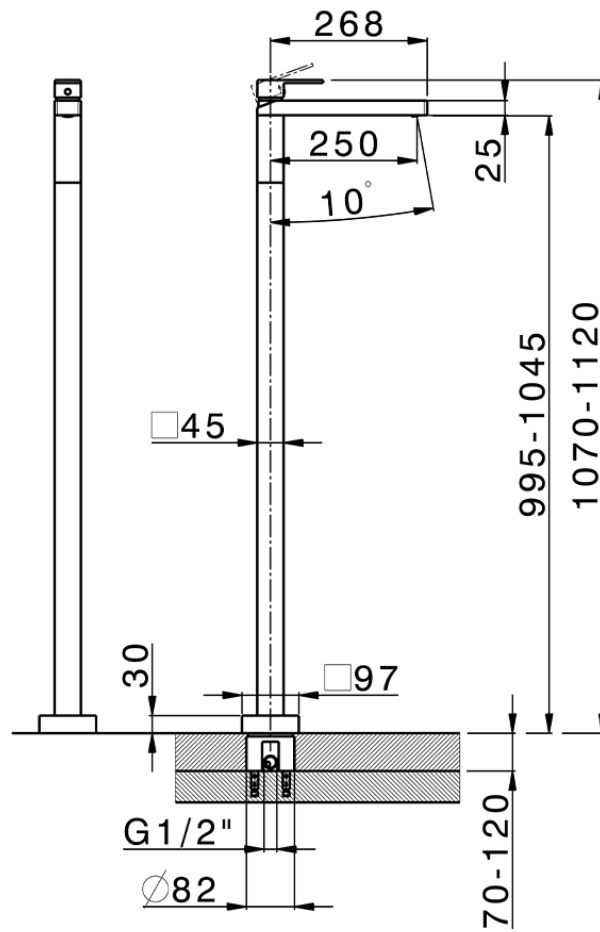

Parte esterna monocomando lavabo a pavimento NUOVA EGO_NE014510

NE014510 <https://www.huberitalia.com/parte-esterna-monocomando-lavabo-a-pavimento-nuova-ego-ne014510>

ZB004510

<https://www.huberitalia.com/parte-incasso-monocomando-free-standing-incasso-zb004510>