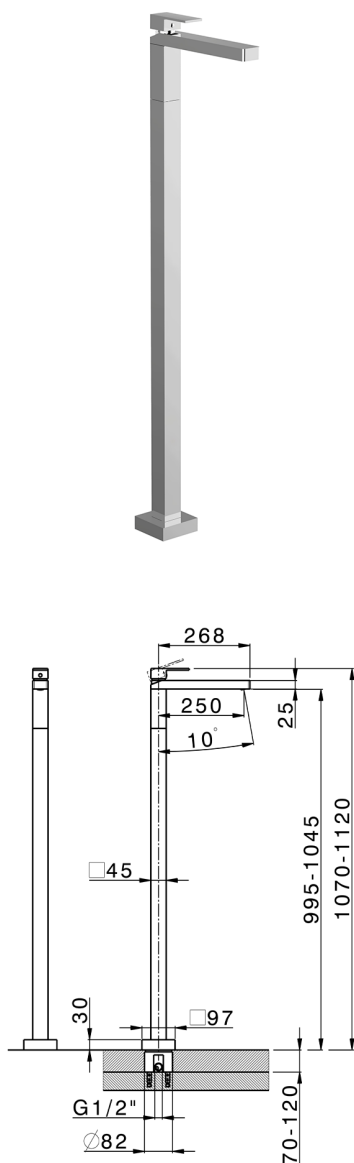

## Parte esterna monocomando lavabo a pavimento NUOVA EGO\_NE014510

MODELLO **NE014510**

Parte esterna monocomando lavabo a pavimento, senza parte incasso, per art. ZB004510

### CARATTERISTICHE

Ricambio Cartuccia **ZZ97179000**

**Cartuccia Monocomando 35 mm**

Installazione **Incasso**

Parti Incasso necessarie **ZB004510**

## Parte esterna monocomando lavabo a pavimento NUOVA EGO\_NE014510

NE014510 <https://www.huberitalia.com/parte-esterna-monocomando-lavabo-a-pavimento-nuova-ego-ne014510>

## Parte incasso monocomando free-standing INCASSO\_ZB004510

MODELLO **ZB004510**

Parte incasso a pavimento, per monocomando free-standing

FINITURE DISPONIBILI

**04** 04 Senza Finitura

CARATTERISTICHE

|               |                |
|---------------|----------------|
| Installazione | <b>Incasso</b> |
| Incasso       | <b>1</b>       |