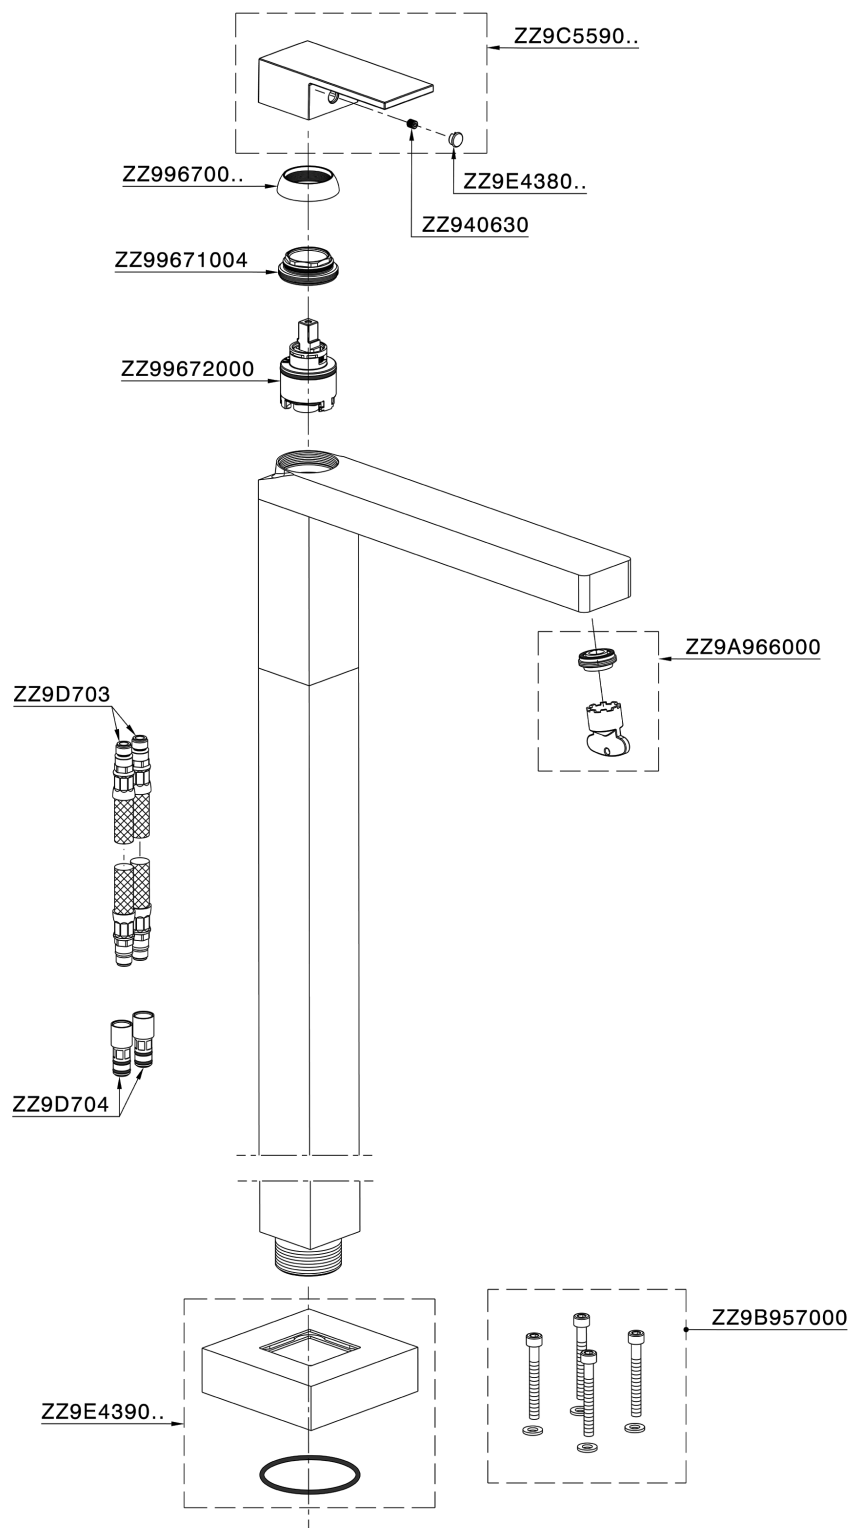

## Parte esterna monocomando lavabo a pavimento NUOVA EGO\_NE014510

MODELLO **NE014510**

Parte esterna monocomando lavabo a pavimento, senza parte incasso, per art. ZB004510

### CARATTERISTICHE

Ricambio Cartuccia **ZZ97179000**

**Cartuccia Monocomando 35 mm**

Installazione **Incasso**

Parti Incasso necessarie **ZB004510**

## Parte esterna monocomando lavabo a pavimento NUOVA EGO\_NE014510

NE014510 <https://www.huberitalia.com/parte-esterna-monocomando-lavabo-a-pavimento-nuova-ego-ne014510>

## Parte incasso monocomando free-standing INCASSO\_ZB004510

MODELLO **ZB004510**

Parte incasso a pavimento, per monocomando free-standing

FINITURE DISPONIBILI

**04** 04 Senza Finitura

CARATTERISTICHE

|               |                |
|---------------|----------------|
| Installazione | <b>Incasso</b> |
| Incasso       | <b>1</b>       |