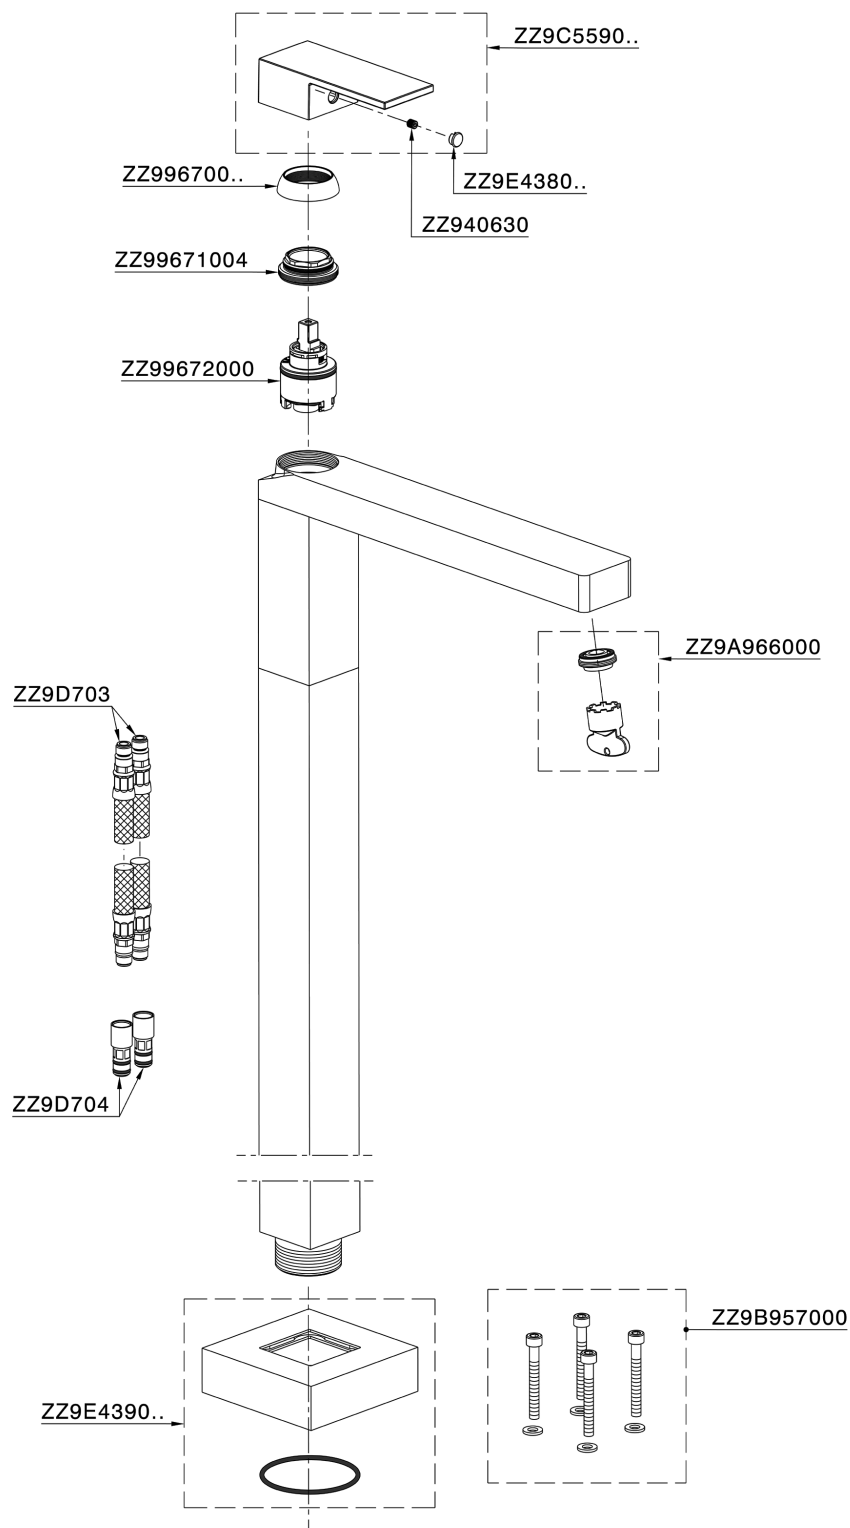

## Parte esterna monocomando lavabo a pavimento NUOVA EGO\_NE014510

NE014510 <https://www.huberitalia.com/parte-esterna-monocomando-lavabo-a-pavimento-nuova-ego-ne014510>

**Parte incasso monocomando free-standing INCASSO\_ZB004510**

ZB004510

<https://www.huberitalia.com/parte-incasso-monocomando-free-standing-incasso-zb004510>

2024-12-22