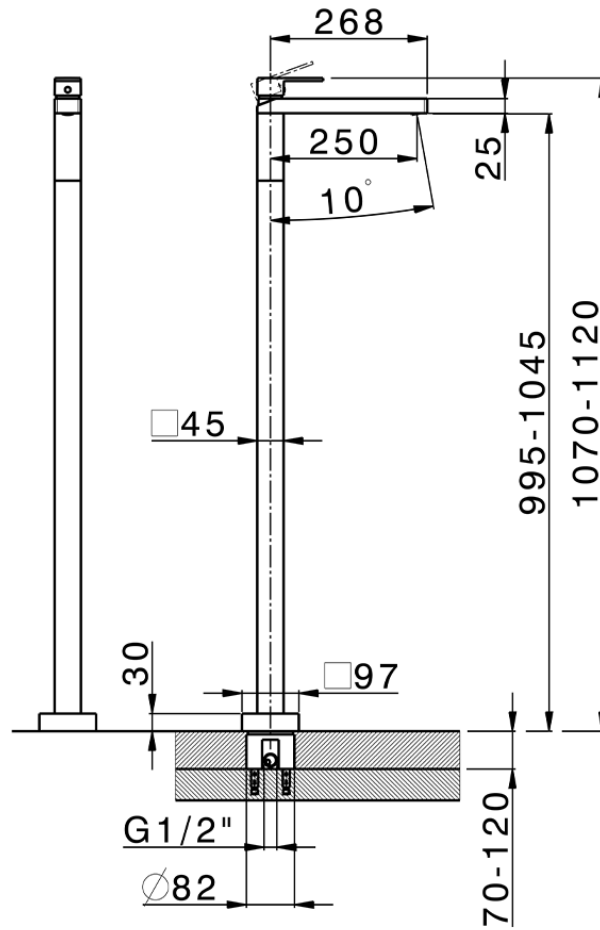

Parte esterna monocomando lavabo a pavimento NUOVA EGO\_NE014510

NE014510 <https://www.huberitalia.com/parte-esterna-monocomando-lavabo-a-pavimento-nuova-ego-ne014510>

ZB004510

<https://www.huberitalia.com/parte-incasso-monocomando-free-standing-incasso-zb004510>