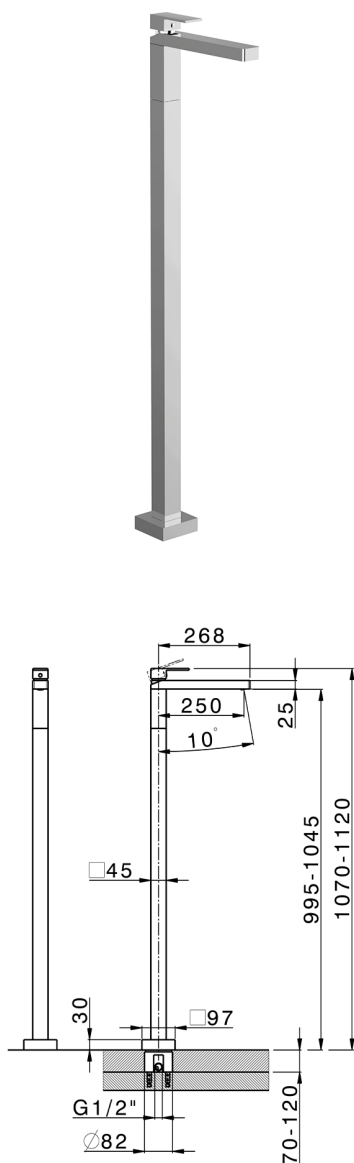

## Parte esterna monocomando lavabo a pavimento NUOVA EGO\_NE014510

MODELLO **NE014510**

Parte esterna monocomando lavabo a pavimento, senza parte incasso, per art. ZB004510

### CARATTERISTICHE

Ricambio Cartuccia **ZZ97179000**

**Cartuccia Monocomando 35 mm**

Installazione **Incasso**

Parti Incasso necessarie **ZB004510**

## Parte esterna monocomando lavabo a pavimento NUOVA EGO\_NE014510

NE014510 <https://www.huberitalia.com/parte-esterna-monocomando-lavabo-a-pavimento-nuova-ego-ne014510>

## Parte incasso monocomando free-standing INCASSO\_ZB004510

MODELLO **ZB004510**

Parte incasso a pavimento, per monocomando free-standing

FINITURE DISPONIBILI

 **04** 04 Senza Finitura

CARATTERISTICHE

|               |                |
|---------------|----------------|
| Installazione | <b>Incasso</b> |
| Incasso       | <b>1</b>       |