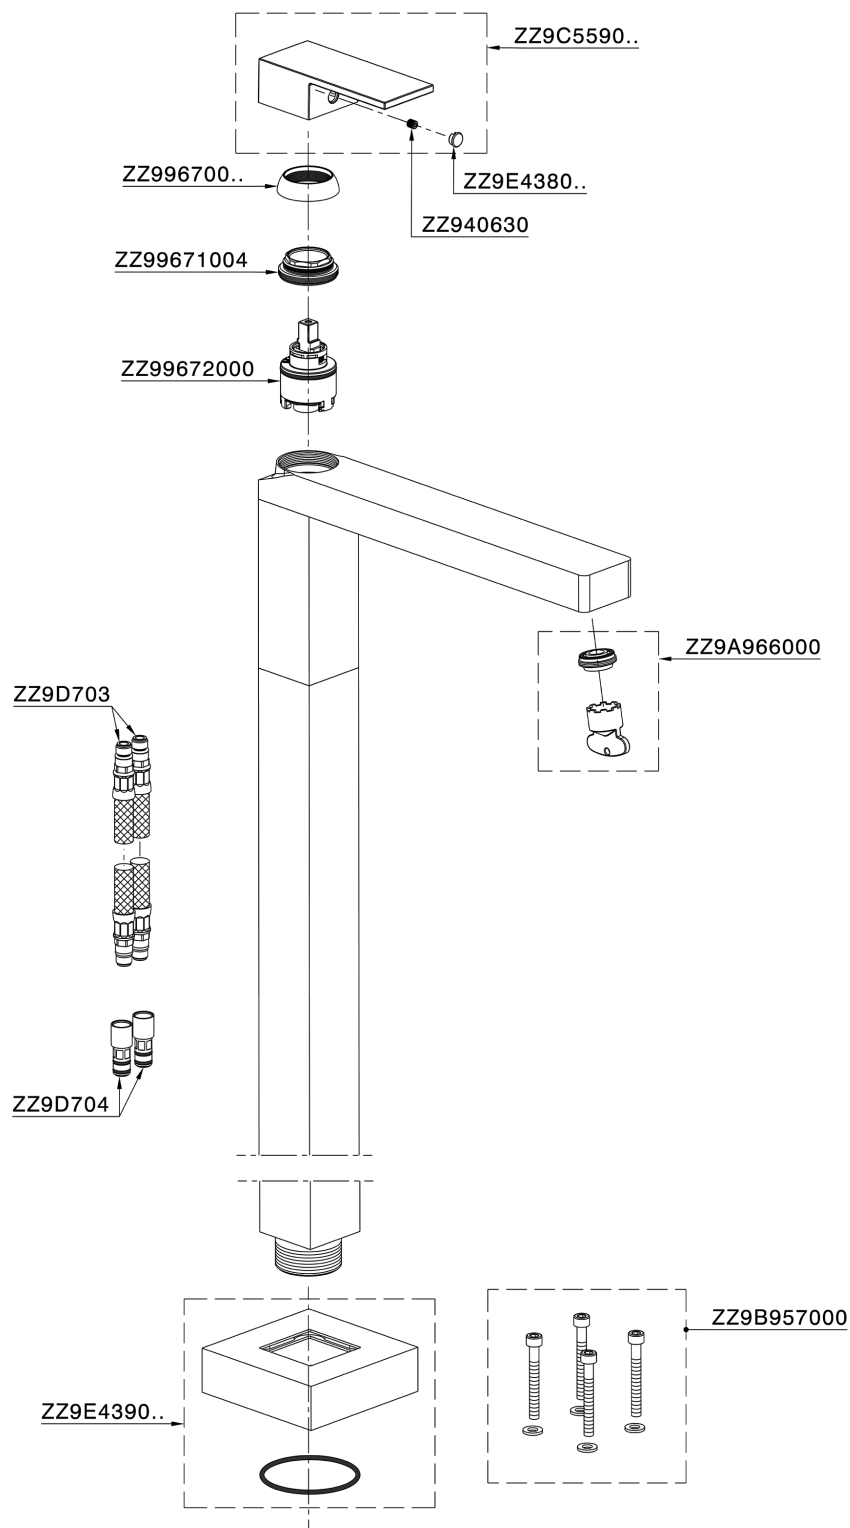

## Parte esterna monocomando lavabo a pavimento NUOVA EGO\_NE014510

MODELLO **NE014510**

Parte esterna monocomando lavabo a pavimento, senza parte incasso, per art. ZB004510

### CARATTERISTICHE

Ricambio Cartuccia **ZZ97179000**

**Cartuccia Monocomando 35 mm**

Installazione **Incasso**

Parti Incasso necessarie **ZB004510**

## Parte esterna monocomando lavabo a pavimento NUOVA EGO\_NE014510

NE014510 <https://www.huberitalia.com/parte-esterna-monocomando-lavabo-a-pavimento-nuova-ego-ne014510>

## Parte incasso monocomando free-standing INCASSO\_ZB004510

MODELLO **ZB004510**

Parte incasso a pavimento, per monocomando free-standing

FINITURE DISPONIBILI

 **04** 04 Senza Finitura

CARATTERISTICHE

|               |                |
|---------------|----------------|
| Installazione | <b>Incasso</b> |
| Incasso       | <b>1</b>       |