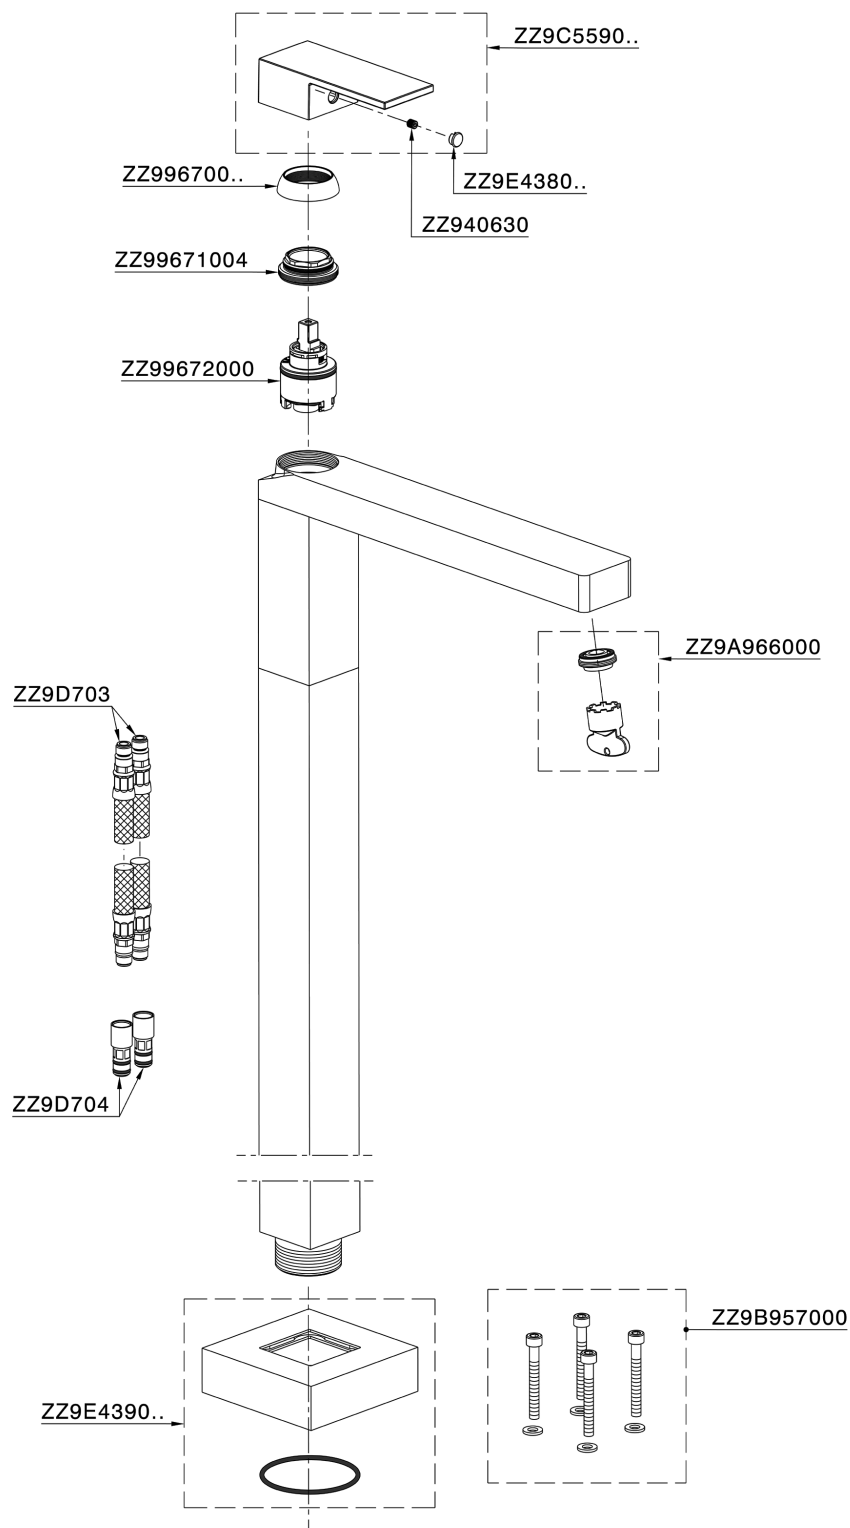

Parte esterna monocomando lavabo a pavimento NUOVA EGO_NE014510

NE014510 <https://www.huberitalia.com/parte-esterna-monocomando-lavabo-a-pavimento-nuova-ego-ne014510>

Parte incasso monocomando free-standing INCASSO_ZB004510

ZB004510

<https://www.huberitalia.com/parte-incasso-monocomando-free-standing-incasso-zb004510>

2024-12-22