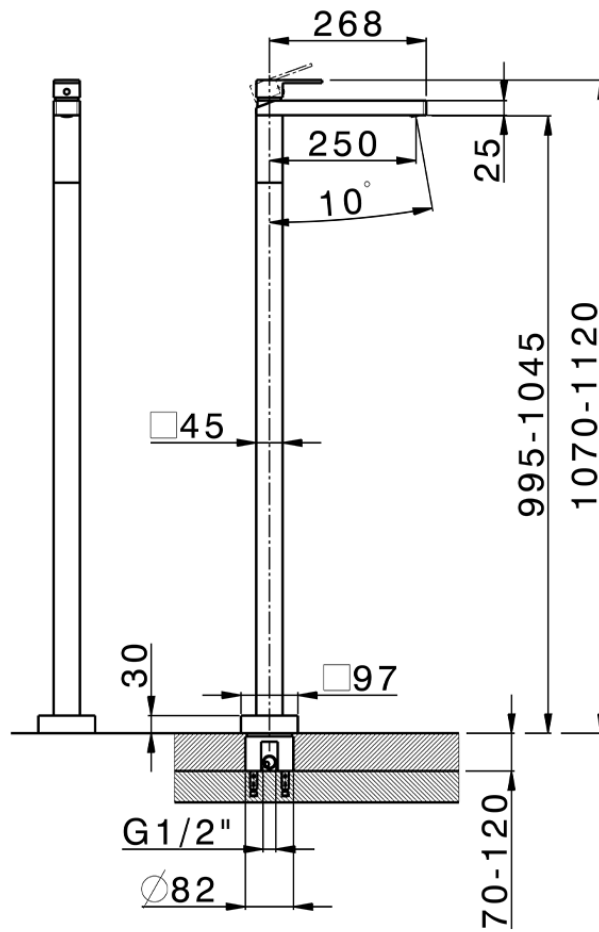

Parte esterna monocomando lavabo a pavimento NUOVA EGO_NE014510

NE014510 <https://www.huberitalia.com/parte-esterna-monocomando-lavabo-a-pavimento-nuova-ego-ne014510>

ZB004510

<https://www.huberitalia.com/parte-incasso-monocomando-free-standing-incasso-zb004510>