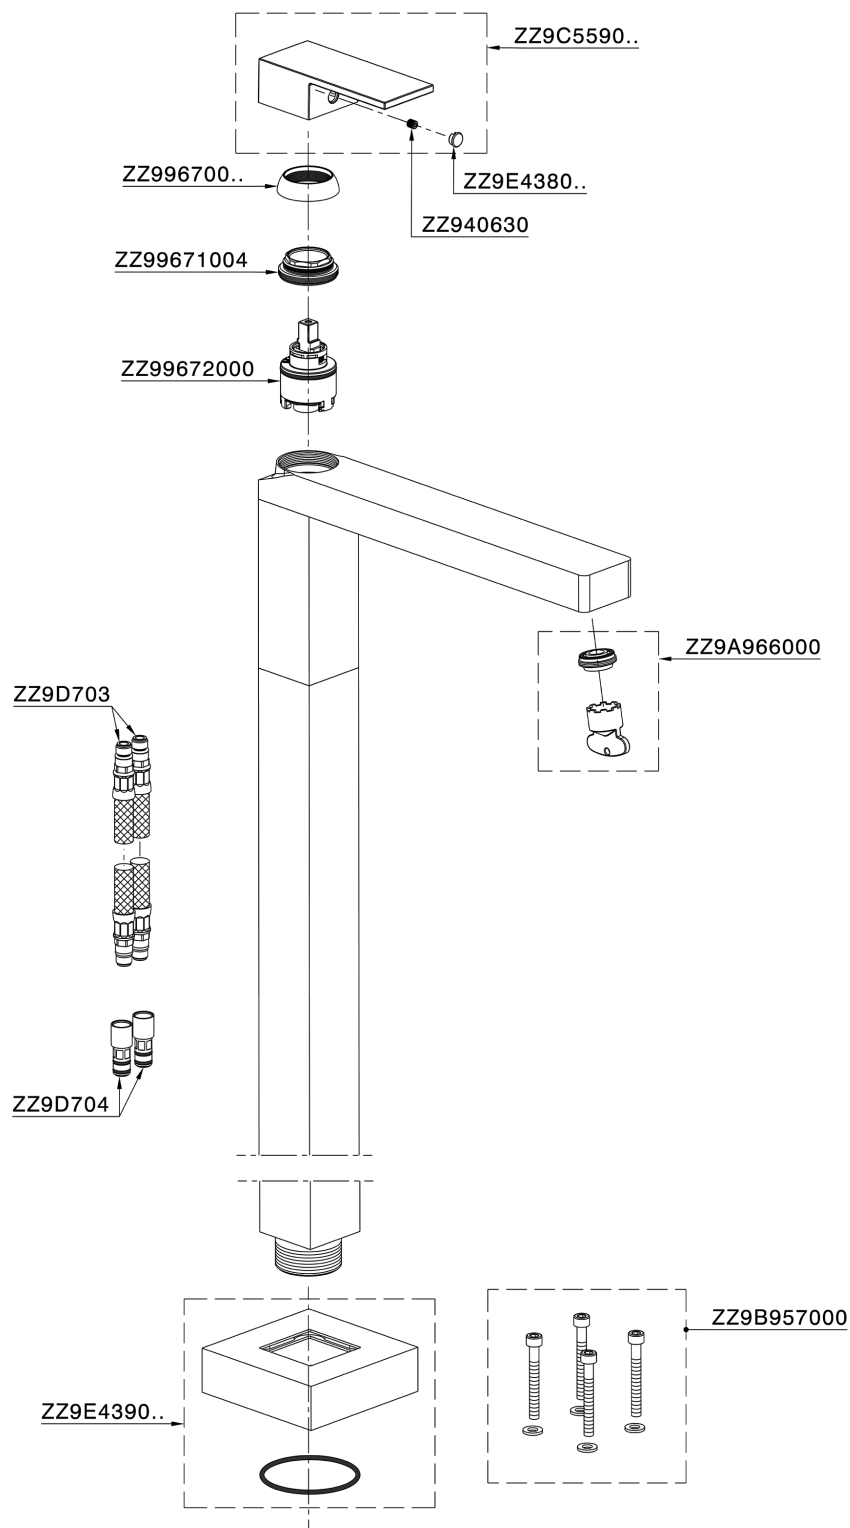

## Parte esterna monocomando lavabo a pavimento NUOVA EGO\_NE014510

MODELLO **NE014510**

Parte esterna monocomando lavabo a pavimento, senza parte incasso, per art. ZB004510

### CARATTERISTICHE

Ricambio Cartuccia **ZZ97179000**

**Cartuccia Monocomando 35 mm**

Installazione **Incasso**

Parti Incasso necessarie **ZB004510**

## Parte esterna monocomando lavabo a pavimento NUOVA EGO\_NE014510

NE014510 <https://www.huberitalia.com/parte-esterna-monocomando-lavabo-a-pavimento-nuova-ego-ne014510>

Parte incasso monocomando free-standing INCASSO\_ZB004510

MODELLO **ZB004510**

Parte incasso a pavimento, per monocomando free-standing

FINITURE DISPONIBILI

 **04** 04 Senza Finitura

CARATTERISTICHE

Installazione	<b>Incasso</b>
Incasso	<b>1</b>

2024-12-22