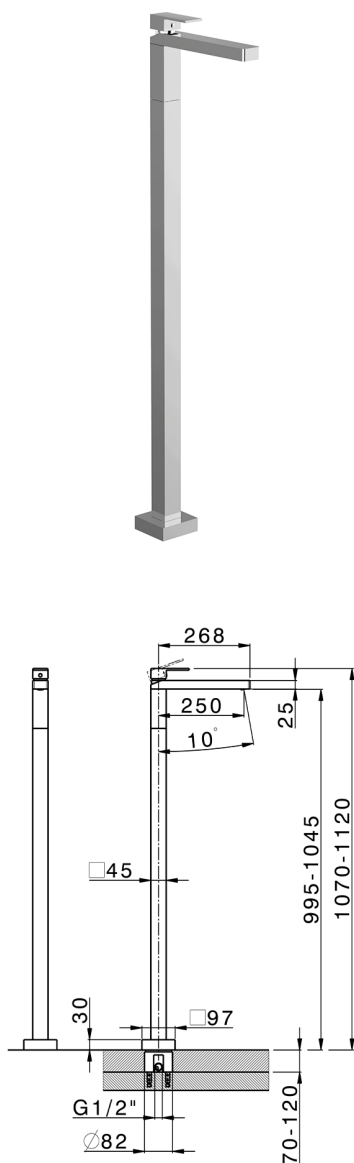

## Parte esterna monocomando lavabo a pavimento NUOVA EGO\_NE014510

MODELLO **NE014510**

Parte esterna monocomando lavabo a pavimento, senza parte incasso, per art. ZB004510

### CARATTERISTICHE

Ricambio Cartuccia **ZZ97179000**

**Cartuccia Monocomando 35 mm**

Installazione **Incasso**

Parti Incasso necessarie **ZB004510**

## Parte esterna monocomando lavabo a pavimento NUOVA EGO\_NE014510

NE014510 <https://www.huberitalia.com/parte-esterna-monocomando-lavabo-a-pavimento-nuova-ego-ne014510>

Parte incasso monocomando free-standing INCASSO\_ZB004510

MODELLO **ZB004510**

Parte incasso a pavimento, per monocomando free-standing

FINITURE DISPONIBILI

 **04** 04 Senza Finitura

CARATTERISTICHE

Installazione	<b>Incasso</b>
Incasso	<b>1</b>

2024-12-22