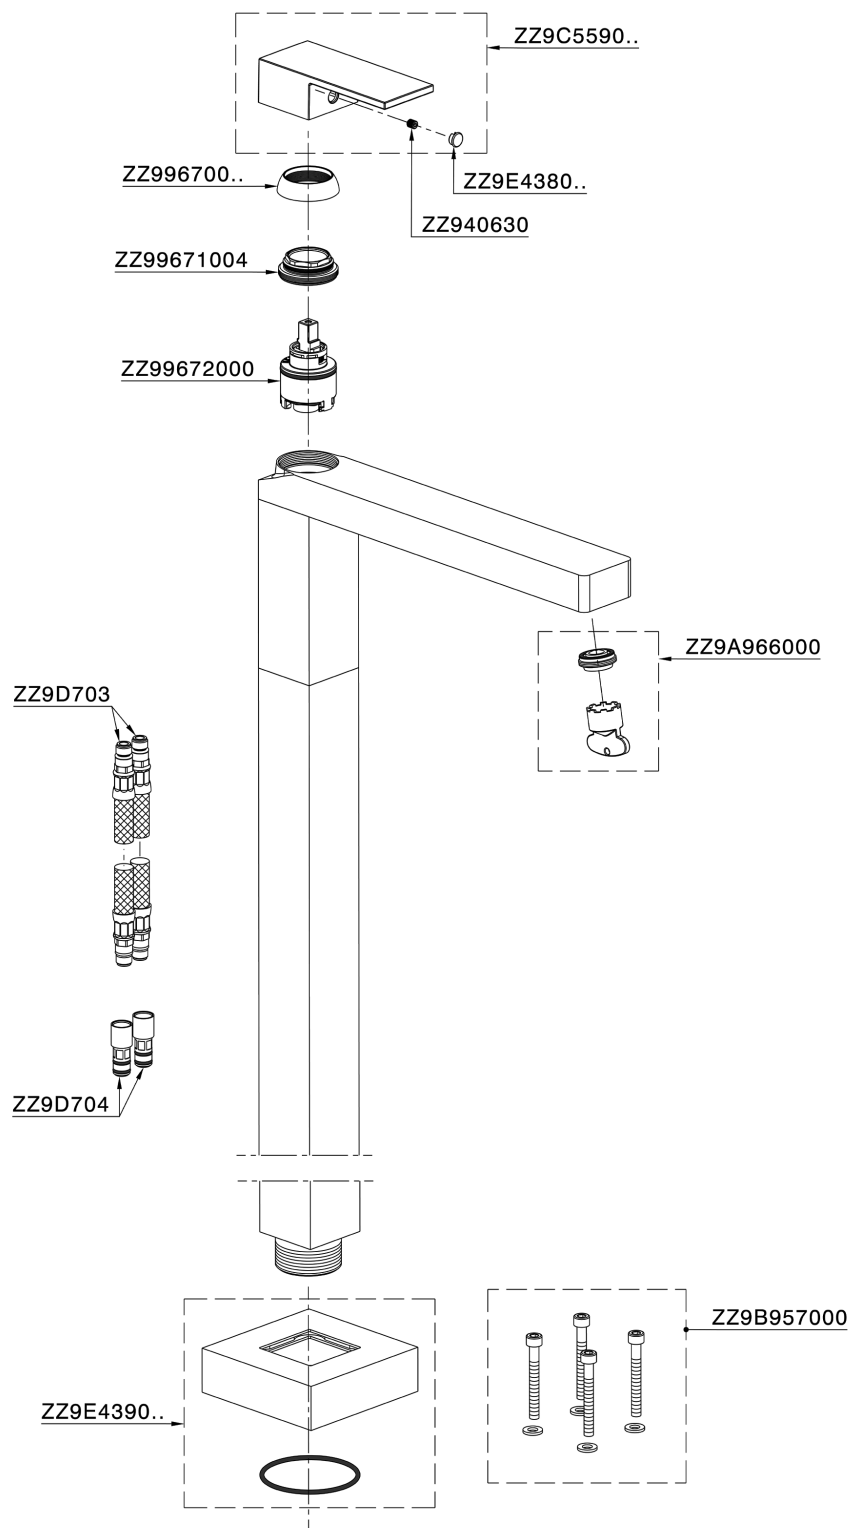

## Parte esterna monocomando lavabo a pavimento NUOVA EGO\_NE014510

NE014510 <https://www.huberitalia.com/parte-esterna-monocomando-lavabo-a-pavimento-nuova-ego-ne014510>

Parte incasso monocomando free-standing INCASSO\_ZB004510

ZB004510

<https://www.huberitalia.com/parte-incasso-monocomando-free-standing-incasso-zb004510>

2024-12-22