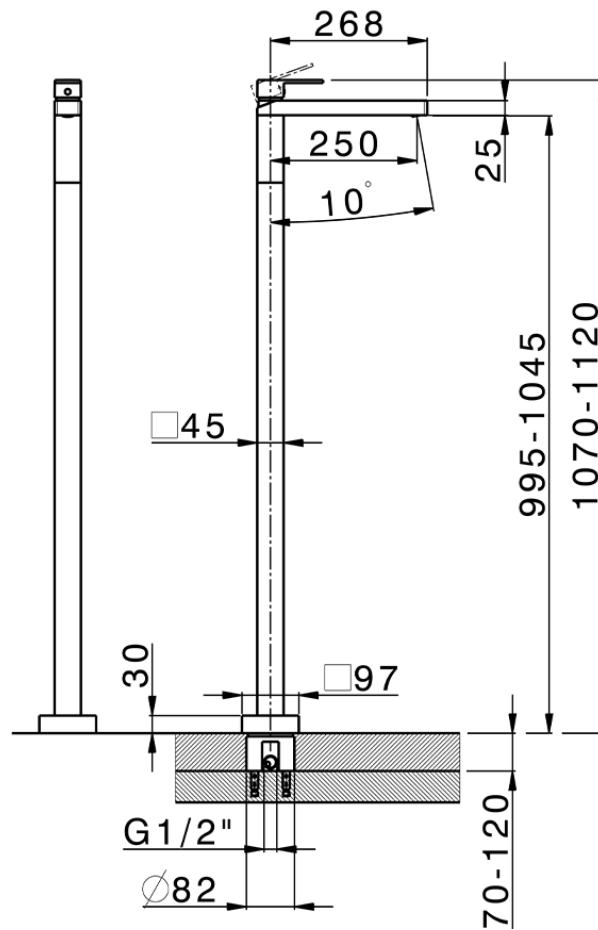

Parte esterna monocomando lavabo a pavimento NUOVA EGO\_NE014510

NE014510 <https://www.huberitalia.com/parte-esterna-monocomando-lavabo-a-pavimento-nuova-ego-ne014510>

ZB004510

<https://www.huberitalia.com/parte-incasso-monocomando-free-standing-incasso-zb004510>