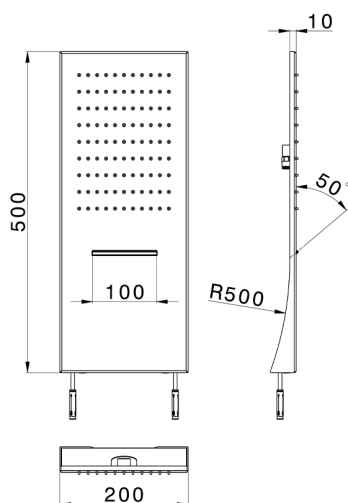

Soffione a parete ZEN_ZS122090

MODELLO **ZS122090**

Soffione a parete, funzioni pioggia, cascata, acciaio inox AISI 304

FINITURE DISPONIBILI

- **40** 40 Nero Opaco
- **4Q** 4Q Bianco Opaco
- **D1** D1 Inox Spazzolato
- **D2** D2 Inox Lucido

CARATTERISTICHE

2024-12-22