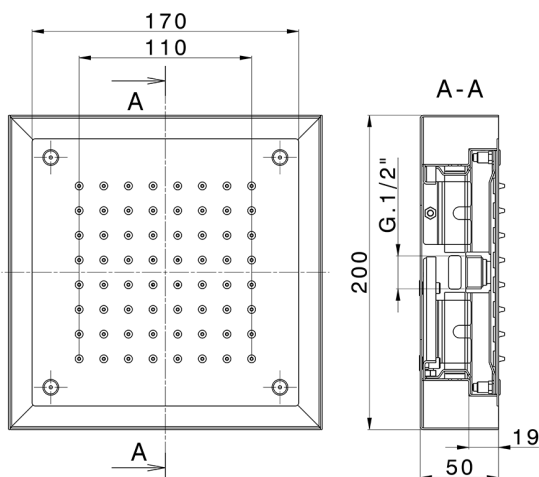

Soffione a soffitto con cromoterapia 200x200 mm ZEN_ZS1C0245

MODELLO **ZS1C0245**

Soffione a soffitto con cromoterapia 200x200 mm, con carter esterno bianco, funzioni pioggia, cromoterapia, completo di centralina e pulsantiera ad incasso, acciaio inox AISI 304