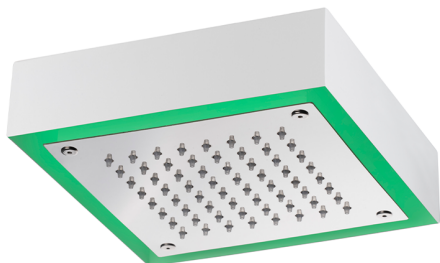

## Soffione a soffitto con cromoterapia 200x200 mm ZEN\_ZS1C0245

MODELLO **ZS1C0245**

Soffione a soffitto con cromoterapia 200x200 mm, con carter esterno bianco, funzioni pioggia, cromoterapia, completo di centralina e pulsantiera ad incasso, acciaio inox AISI 304

### FINITURE DISPONIBILI

-  **40** 40 Nero Opaco
-  **4Q** 4Q Bianco Opaco
-  **D1** D1 Inox Spazzolato
-  **D2** D2 Inox Lucido