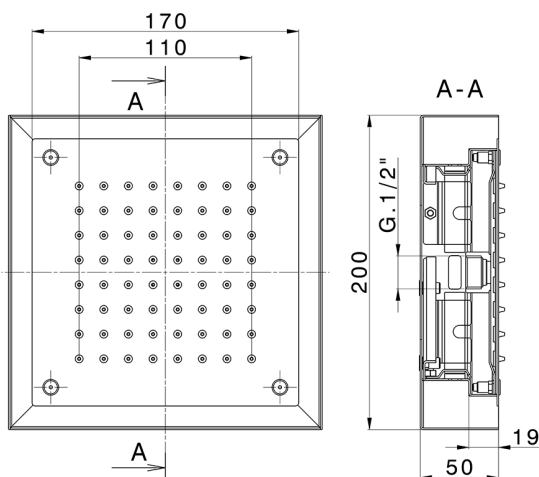

## Soffione a soffitto con cromoterapia 200x200 mm ZEN\_ZS1C0245

MODELLO **ZS1C0245**

Soffione a soffitto con cromoterapia 200x200 mm, con carter esterno bianco, funzioni pioggia, cromoterapia, completo di centralina e pulsantiera ad incasso, acciaio inox AISI 304