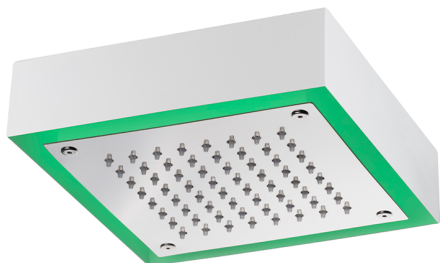

Soffione a soffitto con cromoterapia 200x200 mm ZEN_ZS1C0245

MODELLO **ZS1C0245**

Soffione a soffitto con cromoterapia 200x200 mm, con carter esterno bianco, funzioni pioggia, cromoterapia, completo di centralina e pulsantiera ad incasso, acciaio inox AISI 304

FINITURE DISPONIBILI

-  **40** 40 Nero Opaco
-  **4Q** 4Q Bianco Opaco
-  **D1** D1 Inox Spazzolato
-  **D2** D2 Inox Lucido

CARATTERISTICHE

2024-12-04