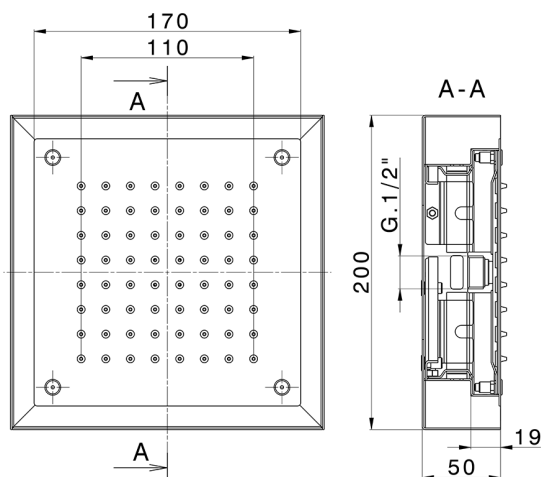

Soffione a soffitto con cromoterapia 200x200 mm ZEN_ZS1C0245

MODELLO **ZS1C0245**

Soffione a soffitto con cromoterapia 200x200 mm, con carter esterno bianco, funzioni pioggia, cromoterapia, completo di centralina e pulsantiera ad incasso, acciaio inox AISI 304