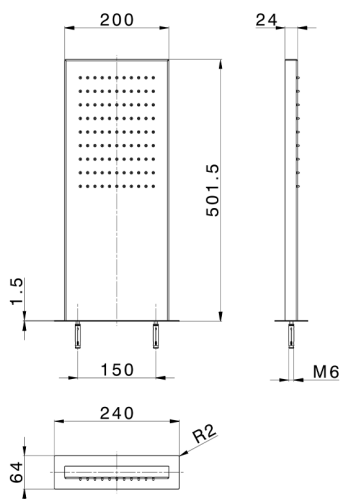

Soffione rettangolare a parete ZEN_ZS122060

MODELLO **ZS122060**

Soffione rettangolare a parete, funzione pioggia, acciaio inox AISI 304

FINITURE DISPONIBILI

- **40** 40 Nero Opaco
- **4Q** 4Q Bianco Opaco
- **D1** D1 Inox Spazzolato
- **D2** D2 Inox Lucido

CARATTERISTICHE

2024-12-22