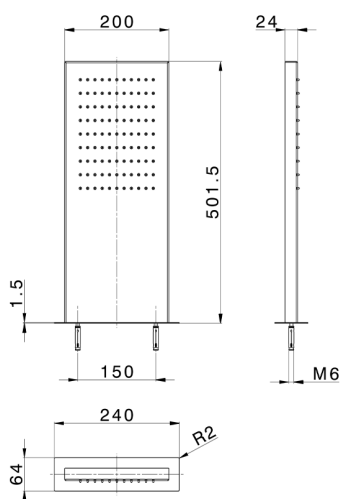

Soffione rettangolare a parete ZEN_ZS122060

MODELLO **ZS122060**

Soffione rettangolare a parete, funzione pioggia, acciaio inox AISI 304

FINITURE DISPONIBILI

- **40** 40 Nero Opaco
- **4Q** 4Q Bianco Opaco
- **D1** D1 Inox Spazzolato
- **D2** D2 Inox Lucido

CARATTERISTICHE

2024-12-22