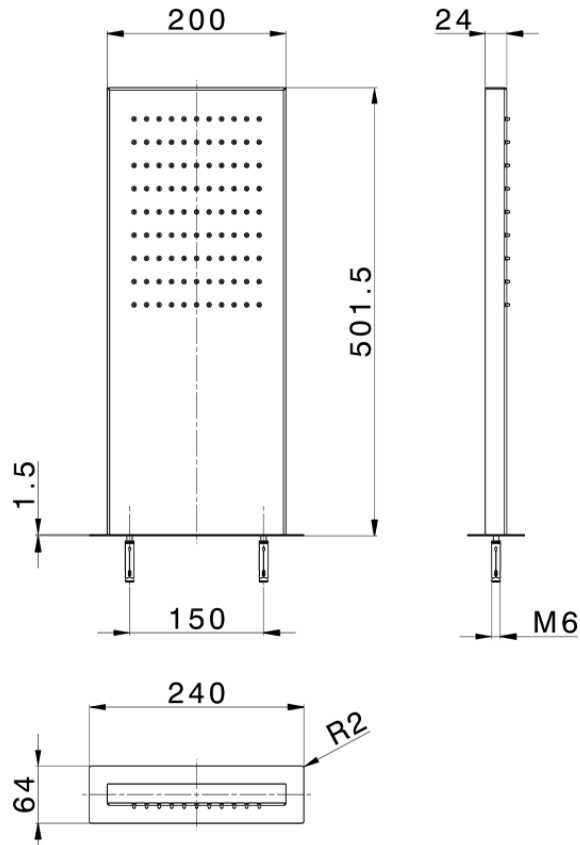

## Soffione rettangolare a parete ZEN\_ZS122060

ZS122060

<https://www.huberitalia.com/soffione-rettangolare-a-parete-zen-zs122060>

2024-12-22