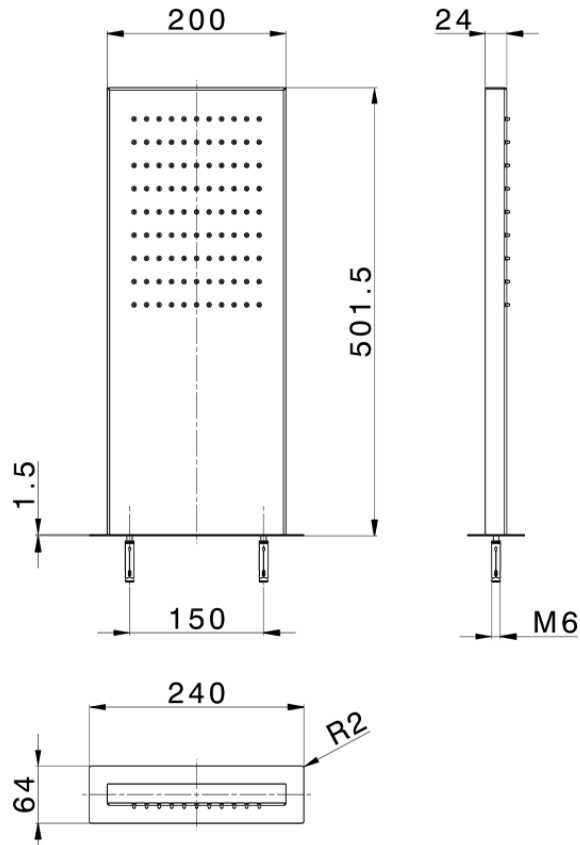

Soffione rettangolare a parete ZEN_ZS122060

ZS122060

<https://www.huberitalia.com/soffione-rettangolare-a-parete-zen-zs122060>

2024-12-22