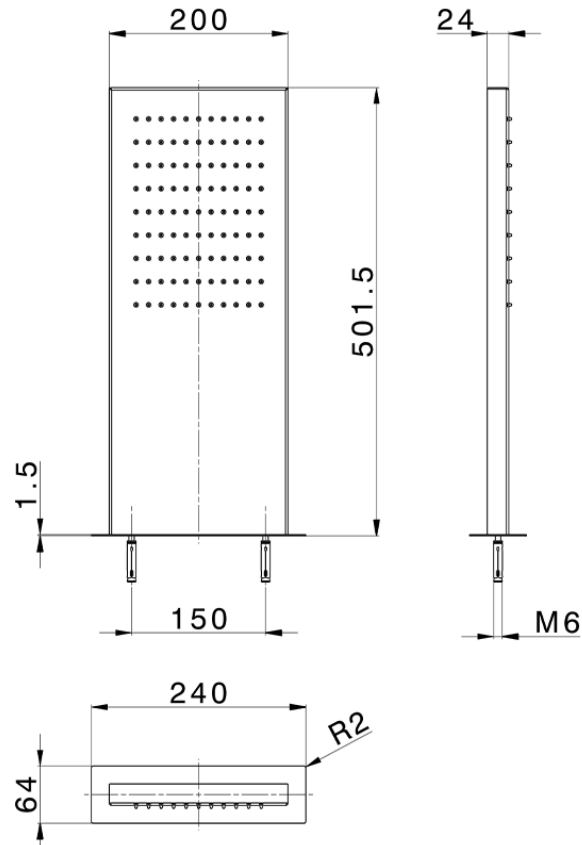

Soffione rettangolare a parete ZEN_ZS122060

ZS122060

<https://www.huberitalia.com/soffione-rettangolare-a-parete-zen-zs122060>

2024-12-31