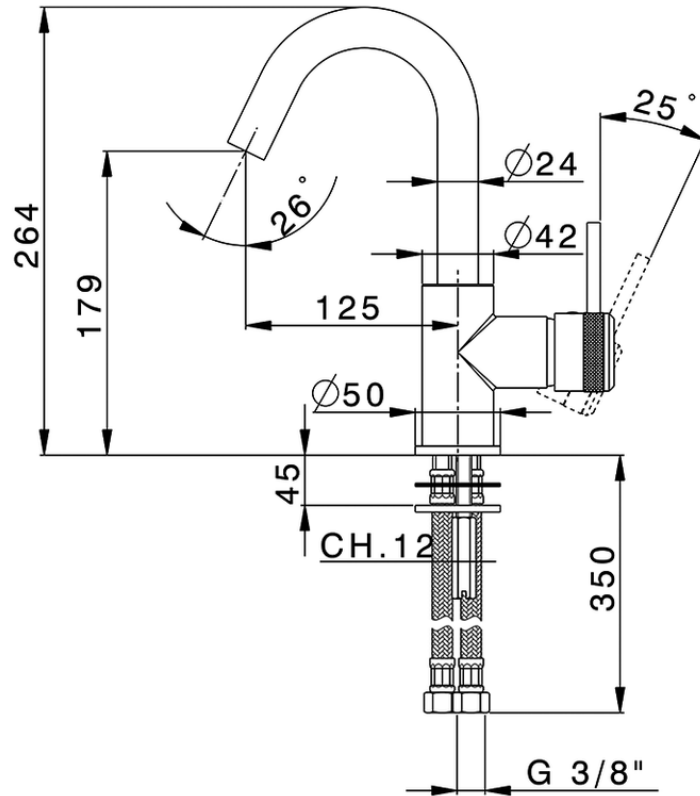

Miscelatore monocomando lavabo EnergySave CHRONOS_CR000485

CR000485

<https://huberitalia.com/miscelatore-monocomando-lavabo-energysave-chronos-cr000485>

2024-11-21