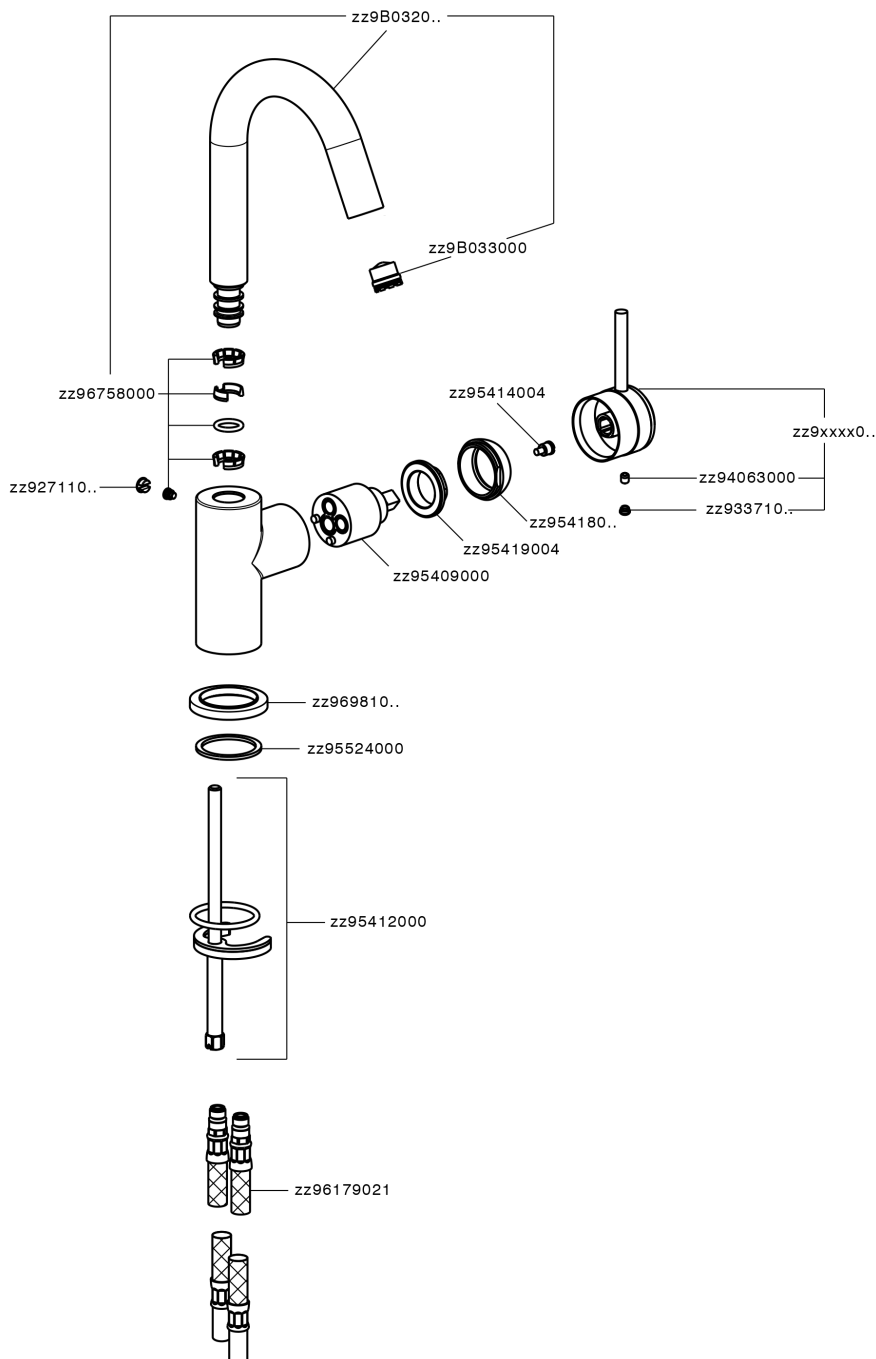

Miscelatore monocomando lavabo EnergySave CHRONOS_CR000485

CR000485

<https://huberitalia.com/miscelatore-monocomando-lavabo-energysave-chronos-cr000485>

2024-11-21